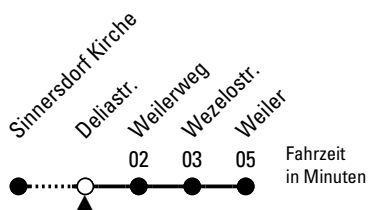

125

Richtung Weiler

Abfahrthaltestelle: Deliastr.

Gültig ab 02.06.2025

ohne Gewähr

	Montag - Freitag	Samstag	Sonn- und Feiertag	
0	09	09	09	0
1	--	--	--	1
2	--	--	--	2
3	--	--	--	3
4	--	--	--	4
5	36	38	--	5
6	06 36	08 39	39	6
7	06 36	09 39	39	7
8	06 36	09 39	39	8
9	06 36	06 36	39	9
10	06 36	06 36	39	10
11	06 36	06 36	39	11
12	09 39	09 39	40	12
13	09 39	09 39	40	13
14	09 39	09 39	40	14
15	09 39	09 39	40	15
16	09 39	09 39	40	16
17	09 39	09 39	40	17
18	09 39	09 39	40	18
19	09 39	09 39	40	19
20	09	09	09	20
21	09	09	09	21
22	09	09	09	22
23	09	09	09	23

Bitte beachten Sie die Sonderfahrpläne für Weihnachten, Silvester und Karneval.

Weitere Informationen: KVB-Kundencenter und www.kvb.koeln

Sprechender Fahrplan: 0800 3 504030 (kostenlos)

Schlaue Nummer: 0800 6 504030 (kostenlos)

Abfahrten auf Ihr Handy: QR-Code abfotografieren