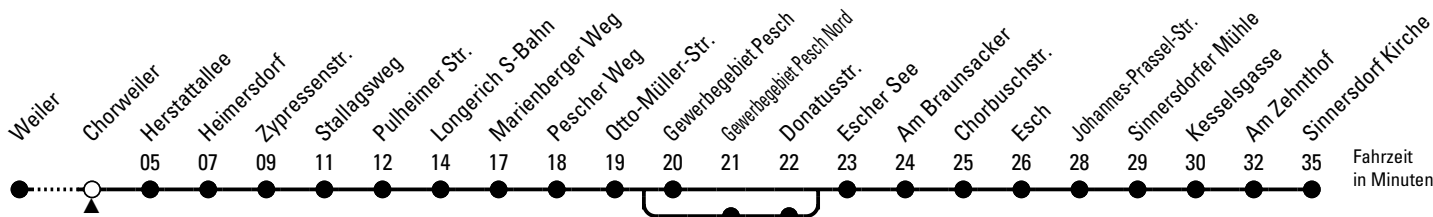

125

Richtung **Sinnersdorf**

über Heimersdorf - Longerich S-Bahn - Pesch - Esch

AbfahrtsHaltestelle: Chorweiler

Gültig ab 10.12.2023

ohne Gewähr

🕒	Montag - Freitag	Samstag	Sonn- und Feiertag	🕒
0	24 ^x	24 ^x	24 ^x	0
1	--	24 [◇]	24 [◇]	1
2	--	--	--	2
3	--	--	--	3
4	57	--	--	4
5	27 57	25 58	--	5
6	27* 57*	28 58	--	6
7	27* 57	28 58	21	7
8	27 57	28 57	21	8
9	27 57	27 57	21	9
10	27 57	27 57	21	10
11	27 57	27 57	21	11
12	27 57	27 57	23	12
13	27 57	27 57	23	13
14	27 57	27 57	23	14
15	27 57	27 57	23	15
16	27 57	27 57	23	16
17	27 57	27 57	23	17
18	27 57	27 57	23	18
19	27	27	23	19
20	24	24	24	20
21	24 ^x	24 ^x	24 ^x	21
22	24 ^x	24 ^x	24 ^x	22
23	24 ^x	24 ^x	24 ^x	23

* = über Gewerbegebiet Pesch Nord und Donatusstr.

x = bis Chorbuschstr.; verkehrt weiter als Linie 126 bis Bocklemünd

◇ = ab Chorbuschstr. weiter als Linie 126 bis Auweiler

Bitte beachten Sie die Sonderfahrpläne für Weihnachten, Silvester und Karneval.

Weitere Informationen: KVB-Kundencenter und www.kvb.koeln

Sprechender Fahrplan: 0800 3 504030 (kostenlos)

Schlaue Nummer: 0800 6 504030 (kostenlos)

Abfahrten auf Ihr Handy: QR-Code abtografieren