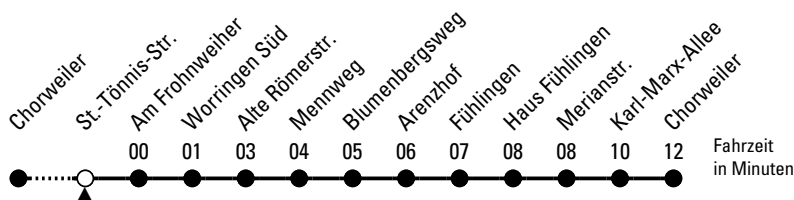

123

Richtung **Chorweiler**

über Föhlingen

Abfahrthaltestelle: St.-Tönnis-Str.

Gültig ab 27.08.2025

ohne Gewähr

	Samstag	Sonn- und Feiertag	
0	--	--	0
1	58	58	1
2	28	28	2
3	28	28	3
4	28	28	4
5	--	--	5
6	--	--	6
7	--	--	7
8	--	--	8
9	--	--	9
10	--	--	10
11	--	--	11
12	--	--	12
13	--	--	13
14	--	--	14
15	--	--	15
16	--	--	16
17	--	--	17
18	--	--	18
19	--	--	19
20	--	--	20
21	--	--	21
22	--	--	22
23	--	--	23

Bitte beachten Sie die Sonderfahrpläne für Weihnachten, Silvester und Karneval.

Weitere Informationen: KVB-Kundencenter und www.kvb.koeln

Sprechender Fahrplan: 0800 3 504030 (kostenlos)

Schlaue Nummer: 0800 6 504030 (kostenlos)

Abfahrten
auf Ihr Handy:
QR-Code abfotografieren