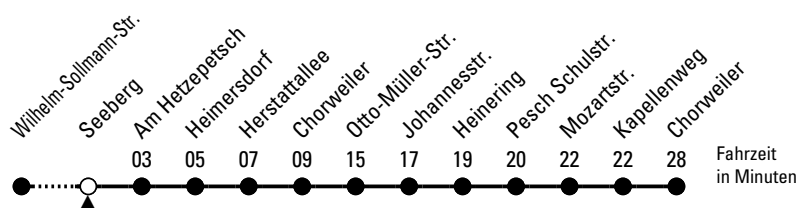

## Richtung **Pesch** über Heimersdorf - Chorweiler

AbfahrtsHaltestelle: Seeberg

Gültig ab 10.12.2023

ohne Gewähr

	Montag - Freitag	Samstag	Sonn- und Feiertag	
0	17*	17*	17*	0
1	--	--	--	1
2	--	--	--	2
3	--	--	--	3
4	44 <sup>x</sup>	--	--	4
5	14 <sup>x</sup> 44 <sup>x</sup>	12* 42*	47*	5
6	09 29 49	12* 42*	17* 47*	6
7	09 29 49	12* 42*	17* 47*	7
8	09 29 49	14 44	17* 47*	8
9	14 44	14 44	17* 47*	9
10	14 44	14 44	17* 47*	10
11	14 44	14 44	17* 42*	11
12	14 44	14 44	12* 42*	12
13	09 29 49	14 44	12* 42*	13
14	09 29 49	14 44	12* 42*	14
15	09 29 49	14 44	12* 42*	15
16	09 29 49	14 44	12* 42*	16
17	09 29 49	14 44	12* 42*	17
18	09 29 49	14 44	12* 42*	18
19	14 44	14 44	12* 42*	19
20	14 44 <sup>◇</sup>	14 44 <sup>◇</sup>	17* 47*	20
21	17* 47*	17* 47*	17* 47*	21
22	17* 47*	17* 47*	17* 47*	22
23	17* 47*	17* 47*	17* 47*	23

\* = bis Chorweiler; verkehrt weiter als  
Linie 120 bis Roggendorf/Thenoven

x = bis Chorweiler  
◇ = bis Kapellenweg

Bitte beachten Sie die Sonderfahrpläne für Weihnachten, Silvester und Karneval.

Weitere Informationen: KVB-Kundencenter und [www.kvb.koeln](http://www.kvb.koeln)

Sprechender Fahrplan: 0800 3 504030 (kostenlos)

Schlaue Nummer: 0800 6 504030 (kostenlos)

Abfahrten  
auf Ihr Handy:  
QR-Code abtografieren