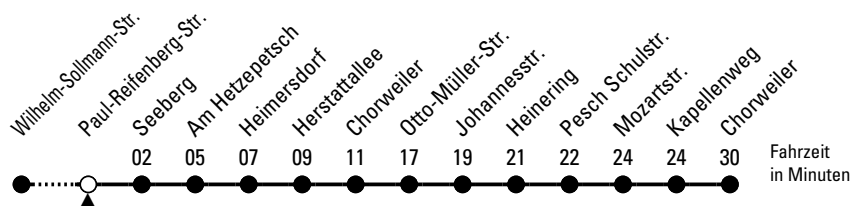

# Richtung Pesch

## über Seeberg - Heimersdorf - Chorweiler

AbfahrtsHaltestelle: Paul-Reifenberg-Str.

Gültig ab 10.12.2023

ohne Gewähr

🕒	Montag - Freitag	Samstag	Sonn- und Feiertag	🕒
0	15*	15*	15*	0
1	--	--	--	1
2	--	--	--	2
3	--	--	--	3
4	42 <sup>x</sup>	--	--	4
5	12 <sup>x</sup> 42 <sup>x</sup>	10* 40*	45*	5
6	07 27 47	10* 40*	15* 45*	6
7	07 27 47	10* 40*	15* 45*	7
8	07 27 47	12 42	15* 45*	8
9	12 42	12 42	15* 45*	9
10	12 42	12 42	15* 45*	10
11	12 42	12 42	15* 40*	11
12	12 42	12 42	10* 40*	12
13	07 27 47	12 42	10* 40*	13
14	07 27 47	12 42	10* 40*	14
15	07 27 47	12 42	10* 40*	15
16	07 27 47	12 42	10* 40*	16
17	07 27 47	12 42	10* 40*	17
18	07 27 47	12 42	10* 40*	18
19	12 42	12 42	10* 40*	19
20	12 42 <sup>◇</sup>	12 42 <sup>◇</sup>	15* 45*	20
21	15* 45*	15* 45*	15* 45*	21
22	15* 45*	15* 45*	15* 45*	22
23	15* 45*	15* 45*	15* 45*	23

\* = bis Chorweiler; verkehrt weiter als Linie 120 bis Roggendorf/Thenoven

x = bis Chorweiler  
◇ = bis Kapellenweg

Bitte beachten Sie die Sonderfahrpläne für Weihnachten, Silvester und Karneval.

Weitere Informationen: KVB-Kundencenter und [www.kvb.koeln](http://www.kvb.koeln)