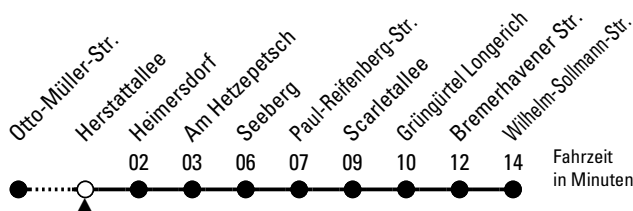

122

Richtung Weidenpesch

über Heimersdorf - Seeberg

Abfahrthaltestelle: Herstattallee

Gültig ab 10.12.2023

ohne Gewähr

🕒	Montag - Freitag	Samstag	Sonn- und Feiertag	🕒
0	08	08	08	0
1	08	08	08	1
2	--	--	--	2
3	--	--	--	3
4	45	--	--	4
5	15 45	10 40	38	5
6	15 41	10 40	08 38	6
7	01 21 41	10 40	08 38	7
8	01 21 41	10 46	08 38	8
9	01 21 46	16 46	08 38	9
10	16 46	16 46	08 38	10
11	16 46	16 46	08 40	11
12	16 46	16 46	10 40	12
13	01 16 41	16 46	10 40	13
14	01 21 41	16 46	10 40	14
15	01 21 41	16 46	10 40	15
16	01 21 41	16 46	10 40	16
17	01 21 41	16 46	10 40	17
18	01 21 41	16 46	10 40	18
19	01 21 46	16 46	10 40	19
20	16 46	16 46	10 38	20
21	08 38	08 38	08 38	21
22	08 38	08 38	08 38	22
23	08 38	08 38	08 38	23

Bitte beachten Sie die Sonderfahrpläne für Weihnachten, Silvester und Karneval.

Weitere Informationen: KVB-Kundencenter und www.kvb.koeln

Sprechender Fahrplan: 0800 3 504030 (kostenlos)

Schlaue Nummer: 0800 6 504030 (kostenlos)

Abfahrten auf Ihr Handy: QR-Code abfotografieren