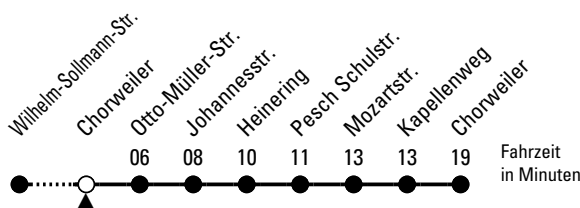

122

Richtung Pesch

Abfahrthaltestelle: Chorweiler

Gültig ab 10.12.2023

ohne Gewähr

🕒	Montag - Freitag	Samstag	Sonn- und Feiertag	🕒
0	--	--	--	0
1	--	--	--	1
2	--	--	--	2
3	--	--	--	3
4	--	--	--	4
5	--	--	--	5
6	19 39 59	--	--	6
7	19 39 59	--	--	7
8	19 39 59	24 54	--	8
9	24 54	24 54	--	9
10	24 54	24 54	--	10
11	24 54	24 54	--	11
12	24 54	24 54	--	12
13	19 39 59	24 54	--	13
14	19 39 59	24 54	--	14
15	19 39 59	24 54	--	15
16	19 39 59	24 54	--	16
17	19 39 59	24 54	--	17
18	19 39 59	24 54	--	18
19	24 54	24 54	--	19
20	24 54 ◊	24 54 ◊	--	20
21	--	--	--	21
22	--	--	--	22
23	--	--	--	23

◊ = bis Kapellenweg

Bitte beachten Sie die Sonderfahrpläne für Weihnachten, Silvester und Karneval.

Weitere Informationen: KVB-Kundencenter und www.kvb.koeln

Sprechender Fahrplan: 0800 3 504030 (kostenlos)

Schlaue Nummer: 0800 6 504030 (kostenlos)

Abfahrten
auf Ihr Handy:
QR-Code abfotografieren