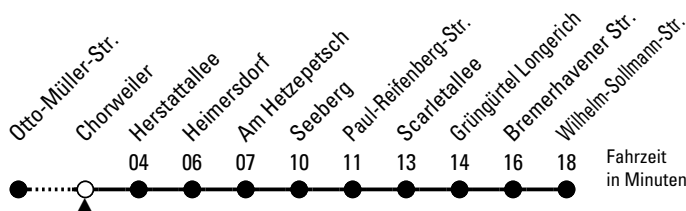

122

Richtung Weidenpesch

über Heimersdorf - Seeberg

Abfahrthaltestelle: Chorweiler

Gültig ab 10.12.2023

ohne Gewähr

🕒	Montag - Freitag	Samstag	Sonn- und Feiertag	🕒
0	06	06	06	0
1	06	06	06	1
2	--	--	--	2
3	--	--	--	3
4	43	--	--	4
5	13 43	08 38	36	5
6	13 39 59	08 38	06 36	6
7	19 39 59	08 38	06 36	7
8	19 39 59	08 44	06 36	8
9	19 44	14 44	06 36	9
10	14 44	14 44	06 36	10
11	14 44	14 44	06 38	11
12	14 44 59	14 44	08 38	12
13	14 39 59	14 44	08 38	13
14	19 39 59	14 44	08 38	14
15	19 39 59	14 44	08 38	15
16	19 39 59	14 44	08 38	16
17	19 39 59	14 44	08 38	17
18	19 39 59	14 44	08 38	18
19	19 44	14 44	08 38	19
20	14 44	14 44	08 36	20
21	06 36	06 36	06 36	21
22	06 36	06 36	06 36	22
23	06 36	06 36	06 36	23

Bitte beachten Sie die Sonderfahrpläne für Weihnachten, Silvester und Karneval.

Weitere Informationen: KVB-Kundencenter und www.kvb.koeln

Sprechender Fahrplan: 0800 3 504030 (kostenlos)

Schlaue Nummer: 0800 6 504030 (kostenlos)

Abfahrten auf Ihr Handy: QR-Code abfotografieren