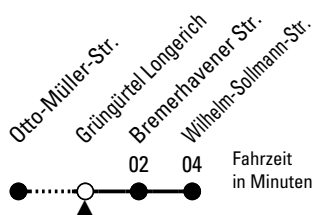

122

Richtung Weidenpesch

Abfahrthaltestelle: Grüngürtel Longerich

Gültig ab 10.12.2023

ohne Gewähr

🕒	Montag - Freitag	Samstag	Sonn- und Feiertag	🕒
0	16	16	16	0
1	16	16	16	1
2	--	--	--	2
3	--	--	--	3
4	55	--	--	4
5	25 55	20 50	46	5
6	25 51	20 50	16 46	6
7	11 31 51	20 50	16 46	7
8	11 31 51	20 56	16 46	8
9	11 31 56	26 56	16 46	9
10	26 56	26 56	16 46	10
11	26 56	26 56	16 50	11
12	26 56	26 56	20 50	12
13	11 26 51	26 56	20 50	13
14	11 31 51	26 56	20 50	14
15	11 31 51	26 56	20 50	15
16	11 31 51	26 56	20 50	16
17	11 31 51	26 56	20 50	17
18	11 31 51	26 56	20 50	18
19	11 31 56	26 56	20 50	19
20	26 56	26 56	20 46	20
21	16 46	16 46	16 46	21
22	16 46	16 46	16 46	22
23	16 46	16 46	16 46	23

Bitte beachten Sie die Sonderfahrpläne für Weihnachten, Silvester und Karneval.

Weitere Informationen: KVB-Kundencenter und www.kvb.koeln

Sprechender Fahrplan: 0800 3 504030 (kostenlos)

Schlaue Nummer: 0800 6 504030 (kostenlos)

Abfahrten auf Ihr Handy: QR-Code abfotografieren