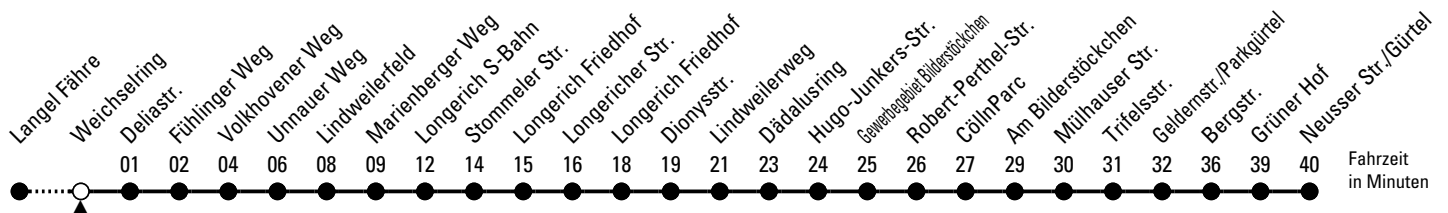

121

Richtung Neusser Str./Gürtel

über Lindweiler - Longerich - Mauenheim

AbfahrtsHaltestelle: Weichselring

Gültig ab 27.08.2025

ohne Gewähr

🕒	Montag - Freitag	Samstag	Sonn- und Feiertag	🕒
0	16 ◊ 46 ◊ 58 ◊	16 ◊ 46 ◊ 58 ◊	16 ◊ 46 ◊ 58 ◊	0
1	--	--	--	1
2	--	--	--	2
3	--	--	--	3
4	--	--	--	4
5	02 22 42	14 ◊ 44 ◊	58 ◊	5
6	02 22 42	14 ◊ 44 ◊	28 ◊ 58 ◊	6
7	02 22 42	13 43	28 ◊ 58 ◊	7
8	02 22 42	13 43	28 ◊ 58 ◊	8
9	02 22 52	22 52	46 ◊	9
10	22 52	22 52	16 ◊ 46 ◊	10
11	22 52	22 52	16 ◊ 46 ◊	11
12	22 42	22 52	16 ◊ 44 ◊	12
13	02 22 42	22 52	14 ◊ 44 ◊	13
14	02 22 42	22 52	14 ◊ 44 ◊	14
15	02 22 42	22 52	14 ◊ 44 ◊	15
16	02 22 52	22 52	14 ◊ 44 ◊	16
17	22 52	22 52	14 ◊ 44 ◊	17
18	22 52	22 52	14 ◊ 44 ◊	18
19	22 52	22 ◊ 52 ◊	14 ◊ 44 ◊	19
20	22 46 ◊	22 ◊ 46 ◊	14 ◊ 46 ◊	20
21	16 ◊ 46 ◊	16 ◊ 46 ◊	16 ◊ 46 ◊	21
22	16 ◊ 46 ◊	16 ◊ 46 ◊	16 ◊ 46 ◊	22
23	16 ◊ 46 ◊	16 ◊ 46 ◊	16 ◊ 46 ◊	23

◊ = bis Dädalusing

Bitte beachten Sie die Sonderfahrpläne für Weihnachten, Silvester und Karneval.

Weitere Informationen: KVB-Kundencenter und www.kvb.koeln

Sprechender Fahrplan: 0800 3 504030 (kostenlos)

Schlaue Nummer: 0800 6 504030 (kostenlos)

Abfahrten auf Ihr Handy:
QR-Code abtografieren