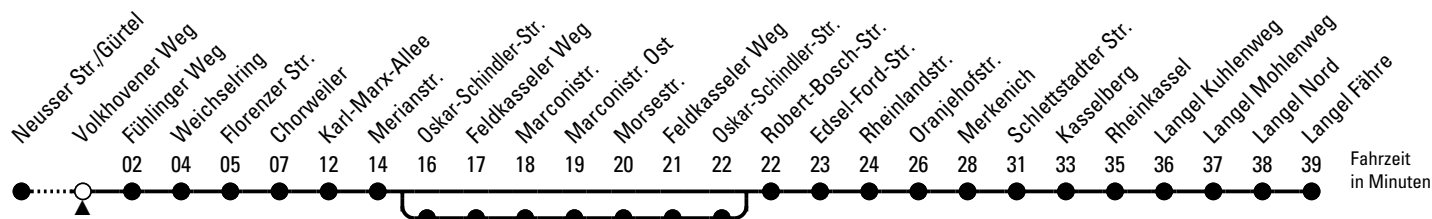

121

Richtung Langel

über Chorweiler - Merkenich - Rheinkassel

AbfahrtsHaltestelle: Volkhovener Weg

Gültig ab 10.12.2023

ohne Gewähr

🕒	Montag - Freitag	Samstag	Sonn- und Feiertag	🕒
0	24 54 ^x	24 54 ^x	24 54 ^x	0
1	24 [◇]	24 [◇]	24 [◇]	1
2	--	--	--	2
3	--	--	--	3
4	--	--	--	4
5	11 [◆] 31 [◆] 51 [◆]	06 36	53	5
6	11 [◆] 31 [◆] 51 [◆]	06 36	23 53	6
7	11 [◆] 31 [◆] 51 [◆]	06 36	23 53	7
8	11 [◆] 31 [◆] 51 [◆]	06 36	23 53 [◆]	8
9	11 [◆] 41 [◆]	11 [◆] 41	36	9
10	11 [◆] 41 [◆]	11 [◆] 41	06 [◆] 36	10
11	11 [◆] 41 [◆]	11 41	06 36	11
12	11 [◆] 31 [◆] 51 [◆]	11 41	06 36	12
13	11 [◆] 31 [◆] 51 [◆]	11 41	06 36	13
14	11 [◆] 31 [◆] 51 [◆]	11 41	06 36	14
15	11 [◆] 31 [◆] 51 [◆]	11 41	06 36	15
16	11 [◆] 41	11 41	06 36	16
17	11 41	11 41	06 36	17
18	11 41	11 41	06 36	18
19	11 41	11 41	06 36	19
20	11 41	11 41	06 36	20
21	11 36	11 36	06 36	21
22	06 36	06 36	06 36	22
23	06 36 54	06 36 54	06 36 54	23

◆ = über Oskar-Schindler-Str. bis Feldkasseler Weg

x = über Oskar-Schindler-Str. bis Marconistr.

◇ = bis Chorweiler

Bitte beachten Sie die Sonderfahrpläne für Weihnachten, Silvester und Karneval.

Weitere Informationen: KVB-Kundencenter und www.kvb.koeln

Sprechender Fahrplan: 0800 3 504030 (kostenlos)

Schlaue Nummer: 0800 6 504030 (kostenlos)

Abfahrten auf Ihr Handy:
QR-Code abtografieren