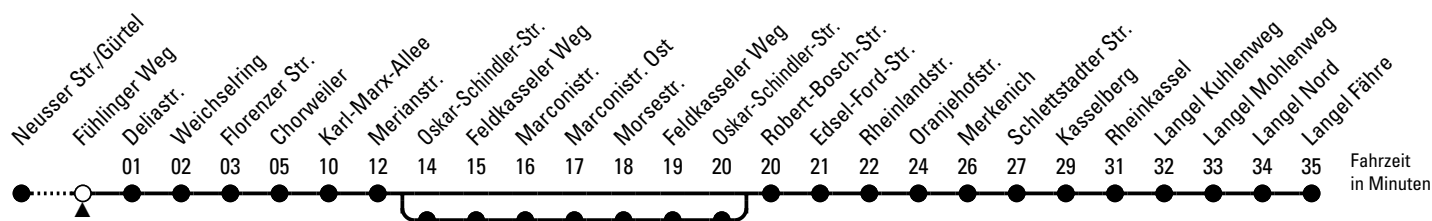

121

Richtung Langel

über Chorweiler - Merkenich - Rheinkassel

AbfahrtsHaltestelle: Fühlinger Weg

Gültig ab 27.08.2025

ohne Gewähr

🕒	Montag - Freitag	Samstag	Sonn- und Feiertag	🕒
0	26 56 ^x	26 56 ^x	26 56 ^x	0
1	26 [◇]	26 [◇]	26 [◇]	1
2	--	--	--	2
3	--	--	--	3
4	--	--	--	4
5	13 [◇] 33 [◇] 53 [◇]	08 38	55	5
6	13 [◇] 33 [◇] 53 [◇]	08 38	25 55	6
7	13 [◇] 33 [◇] 53 [◇]	08 38	25 55	7
8	13 [◇] 33 [◇] 53 [◇]	08 38	25 55 [◇]	8
9	13 [◇] 43 [◇]	13 [◇] 43	38	9
10	13 [◇] 43 [◇]	13 [◇] 43	08 [◇] 38	10
11	13 [◇] 43 [◇]	13 43	08 38	11
12	13 [◇] 33 [◇] 53 [◇]	13 43	08 38	12
13	13 [◇] 33 [◇] 53 [◇]	13 43	08 38	13
14	13 [◇] 33 [◇] 53 [◇]	13 43	08 38	14
15	13 [◇] 33 [◇] 53 [◇]	13 43	08 38	15
16	13 [◇] 43	13 43	08 38	16
17	13 43	13 43	08 38	17
18	13 43	13 43	08 38	18
19	13 43	13 43	08 38	19
20	13 43	13 43	08 38	20
21	13 38	13 38	08 38	21
22	08 38	08 38	08 38	22
23	08 38 56	08 38 56	08 38 56	23

◆ = über Oskar-Schindler-Str.
bis Feldkasseler Weg

× = über Oskar-Schindler-Str.
bis Marconistr.

◇ = bis Chorweiler

Bitte beachten Sie die Sonderfahrpläne für Weihnachten, Silvester und Karneval.

Weitere Informationen: KVB-Kundencenter und www.kvb.koeln

Sprechender Fahrplan: 0800 3 504030 (kostenlos)

Schlaue Nummer: 0800 6 504030 (kostenlos)

Abfahrten
auf Ihr Handy:
QR-Code abtografieren