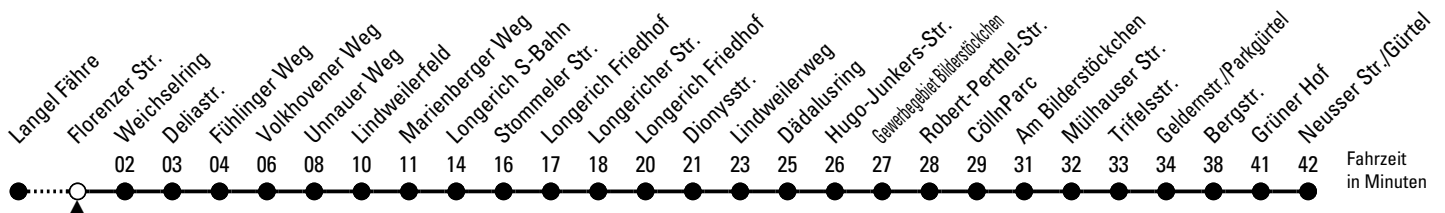

## Richtung **Neusser Str./Gürtel**

über Lindweiler - Longerich - Mauenheim

AbfahrtsHaltestelle: Florenzer Str.

Gültig ab 27.08.2025

ohne Gewähr

🕒	Montag - Freitag	Samstag	Sonn- und Feiertag	🕒
0	14 ◊ 44 ◊ 56 ◊	14 ◊ 44 ◊ 56 ◊	14 ◊ 44 ◊ 56 ◊	0
1	--	--	--	1
2	--	--	--	2
3	--	--	--	3
4	--	--	--	4
5	00 20 40	12 ◊ 42 ◊	56 ◊	5
6	00 20 40	12 ◊ 42 ◊	26 ◊ 56 ◊	6
7	00 20 40	11 41	26 ◊ 56 ◊	7
8	00 20 40	11 41	26 ◊ 56 ◊	8
9	00 20 50	20 50	44 ◊	9
10	20 50	20 50	14 ◊ 44 ◊	10
11	20 50	20 50	14 ◊ 44 ◊	11
12	20 40	20 50	14 ◊ 42 ◊	12
13	00 20 40	20 50	12 ◊ 42 ◊	13
14	00 20 40	20 50	12 ◊ 42 ◊	14
15	00 20 40	20 50	12 ◊ 42 ◊	15
16	00 20 50	20 50	12 ◊ 42 ◊	16
17	20 50	20 50	12 ◊ 42 ◊	17
18	20 50	20 50	12 ◊ 42 ◊	18
19	20 50	20 ◊ 50 ◊	12 ◊ 42 ◊	19
20	20 44 ◊	20 ◊ 44 ◊	12 ◊ 44 ◊	20
21	14 ◊ 44 ◊	14 ◊ 44 ◊	14 ◊ 44 ◊	21
22	14 ◊ 44 ◊	14 ◊ 44 ◊	14 ◊ 44 ◊	22
23	14 ◊ 44 ◊	14 ◊ 44 ◊	14 ◊ 44 ◊	23

◊ = bis Dädalusring

Bitte beachten Sie die Sonderfahrpläne für Weihnachten, Silvester und Karneval.

Weitere Informationen: KVB-Kundencenter und [www.kvb.koeln](http://www.kvb.koeln)

Sprechender Fahrplan: 0800 3 504030 (kostenlos)

Schlaue Nummer: 0800 6 504030 (kostenlos)

Abfahrten  
auf Ihr Handy:  
QR-Code abtografieren