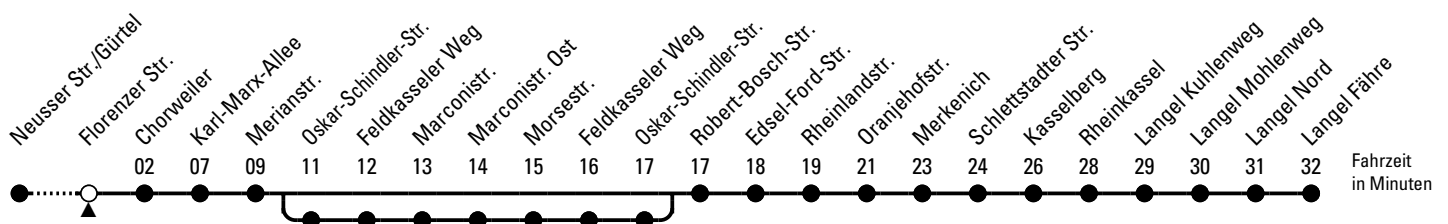

121

Richtung **Langel** über Merkenich - Rheinkassel

Abfahrthaltestelle: Florenzer Str.

Gültig ab 27.08.2025

ohne Gewähr

🕒	Montag - Freitag	Samstag	Sonn- und Feiertag	🕒
0	29 59 ^x	29 59 ^x	29 59 ^x	0
1	29 [◇]	29 [◇]	29 [◇]	1
2	--	--	--	2
3	--	--	--	3
4	--	--	--	4
5	16 [◆] 36 [◆] 56 [◆]	11 41	58	5
6	16 [◆] 36 [◆] 56 [◆]	11 41	28 58	6
7	16 [◆] 36 [◆] 56 [◆]	11 41	28 58	7
8	16 [◆] 36 [◆] 56 [◆]	11 41	28 58 [◆]	8
9	16 [◆] 46 [◆]	16 [◆] 46	41	9
10	16 [◆] 46 [◆]	16 [◆] 46	11 [◆] 41	10
11	16 [◆] 46 [◆]	16 46	11 41	11
12	16 [◆] 36 [◆] 56 [◆]	16 46	11 41	12
13	16 [◆] 36 [◆] 56 [◆]	16 46	11 41	13
14	16 [◆] 36 [◆] 56 [◆]	16 46	11 41	14
15	16 [◆] 36 [◆] 56 [◆]	16 46	11 41	15
16	16 [◆] 46	16 46	11 41	16
17	16 46	16 46	11 41	17
18	16 46	16 46	11 41	18
19	16 46	16 46	11 41	19
20	16 46	16 46	11 41	20
21	16 41	16 41	11 41	21
22	11 41	11 41	11 41	22
23	11 41 59	11 41 59	11 41 59	23

◆ = über Oskar-Schindler-Str.
bis Feldkasseler Weg

x = über Oskar-Schindler-Str.
bis Marconistr.

◇ = bis Chorweiler

Bitte beachten Sie die Sonderfahrpläne für Weihnachten, Silvester und Karneval.

Weitere Informationen: KVB-Kundencenter und www.kvb.koeln

Sprechender Fahrplan: 0800 3 504030 (kostenlos)

Schlaue Nummer: 0800 6 504030 (kostenlos)

Abfahrten
auf Ihr Handy:
QR-Code abtrotografieren