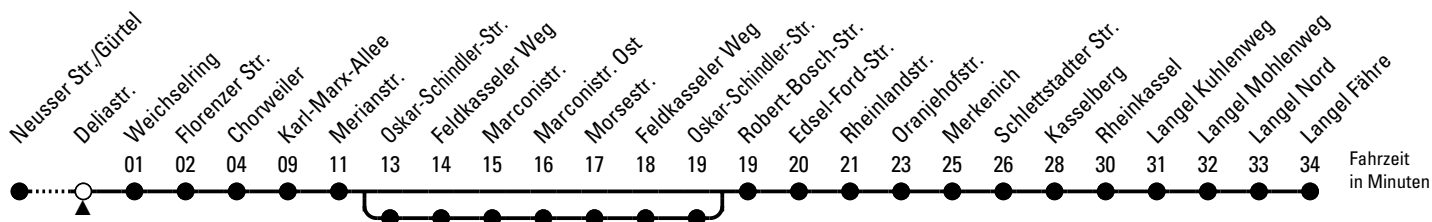

121

Richtung Langel

über Chorweiler - Merkenich - Rheinkassel

AbfahrtsHaltestelle: Deliastr.

Gültig ab 27.08.2025

ohne Gewähr

🕒	Montag - Freitag	Samstag	Sonn- und Feiertag	🕒
0	27 57 ^x	27 57 ^x	27 57 ^x	0
1	27 [◇]	27 [◇]	27 [◇]	1
2	--	--	--	2
3	--	--	--	3
4	--	--	--	4
5	14 [◆] 34 [◆] 54 [◆]	09 39	56	5
6	14 [◆] 34 [◆] 54 [◆]	09 39	26 56	6
7	14 [◆] 34 [◆] 54 [◆]	09 39	26 56	7
8	14 [◆] 34 [◆] 54 [◆]	09 39	26 56 [◆]	8
9	14 [◆] 44 [◆]	14 [◆] 44	39	9
10	14 [◆] 44 [◆]	14 [◆] 44	09 [◆] 39	10
11	14 [◆] 44 [◆]	14 44	09 39	11
12	14 [◆] 34 [◆] 54 [◆]	14 44	09 39	12
13	14 [◆] 34 [◆] 54 [◆]	14 44	09 39	13
14	14 [◆] 34 [◆] 54 [◆]	14 44	09 39	14
15	14 [◆] 34 [◆] 54 [◆]	14 44	09 39	15
16	14 [◆] 44	14 44	09 39	16
17	14 44	14 44	09 39	17
18	14 44	14 44	09 39	18
19	14 44	14 44	09 39	19
20	14 44	14 44	09 39	20
21	14 39	14 39	09 39	21
22	09 39	09 39	09 39	22
23	09 39 57	09 39 57	09 39 57	23

◆ = über Oskar-Schindler-Str.
bis Feldkasseler Weg

x = über Oskar-Schindler-Str.
bis Marconistr.

◇ = bis Chorweiler

Bitte beachten Sie die Sonderfahrpläne für Weihnachten, Silvester und Karneval.

Weitere Informationen: KVB-Kundencenter und www.kvb.koeln

Sprechender Fahrplan: 0800 3 504030 (kostenlos)

Schlaue Nummer: 0800 6 504030 (kostenlos)

Abfahrten
auf Ihr Handy:
QR-Code abtrotografieren