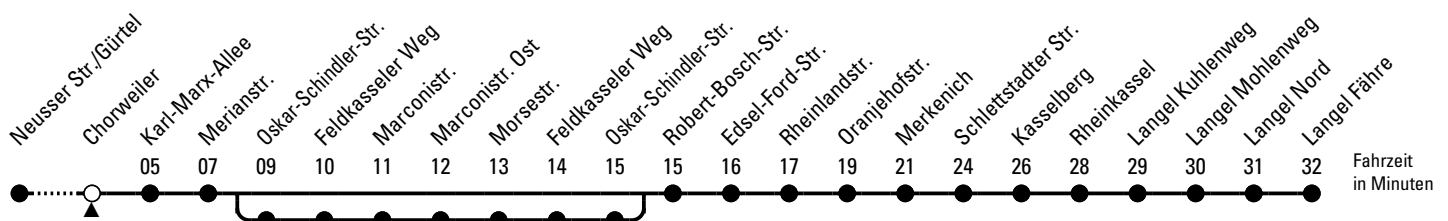

## Richtung **Langel** über Merkenich - Rheinkassel

AbfahrtsHaltestelle: Chorweiler

Gültig ab 10.12.2023

ohne Gewähr

🕒	Montag - Freitag	Samstag	Sonn- und Feiertag	🕒
0	03 33	03 33	03 33	0
1	20 <sup>x</sup>	20 <sup>x</sup>	20 <sup>x</sup>	1
2	--	--	--	2
3	--	--	--	3
4	--	47	--	4
5	00 <sup>♦</sup> 20 <sup>♦</sup> 40 <sup>♦</sup>	17 47	--	5
6	00 <sup>♦</sup> 20 <sup>♦</sup> 40 <sup>♦</sup>	17 47	03 33	6
7	00 <sup>♦</sup> 20 <sup>♦</sup> 40 <sup>♦</sup>	17 47	03 33	7
8	00 <sup>♦</sup> 20 <sup>♦</sup> 40 <sup>♦</sup>	17 47	03 33	8
9	00 <sup>♦</sup> 22 <sup>♦</sup> 52 <sup>♦</sup>	18 <sup>♦</sup> 48	00 <sup>♦</sup> 47	9
10	22 <sup>♦</sup> 52 <sup>♦</sup>	18 <sup>♦</sup> 48	13 <sup>♦</sup> 47	10
11	22 <sup>♦</sup> 52 <sup>♦</sup>	18 48	17 47	11
12	20 <sup>♦</sup> 40 <sup>♦</sup>	18 48	17 47	12
13	00 <sup>♦</sup> 20 <sup>♦</sup> 40 <sup>♦</sup>	18 48	17 47	13
14	00 <sup>♦</sup> 18 <sup>♦</sup> 38 <sup>♦</sup> 58 <sup>♦</sup>	18 48	17 47	14
15	18 <sup>♦</sup> 38 <sup>♦</sup> 58 <sup>♦</sup>	18 48	17 47	15
16	18 <sup>♦</sup> 48	18 48	17 47	16
17	18 48	18 48	17 47	17
18	18 48	18 48	17 47	18
19	18 48	18 48	17 47	19
20	18 48	18 48	17 47	20
21	18 47	18 47	17 47	21
22	17 47	17 47	17 47	22
23	17 47	17 47	17 47	23

♦ = über Oskar-Schindler-Str. bis Feldkasseler Weg

x = über Oskar-Schindler-Str. bis Marconistr.

Bitte beachten Sie die Sonderfahrpläne für Weihnachten, Silvester und Karneval.

Weitere Informationen: KVB-Kundencenter und [www.kvb.koeln](http://www.kvb.koeln)

Sprechender Fahrplan: 0800 3 504030 (kostenlos)

Schlaue Nummer: 0800 6 504030 (kostenlos)

Abfahrten  
auf Ihr Handy:  
QR-Code abtografieren