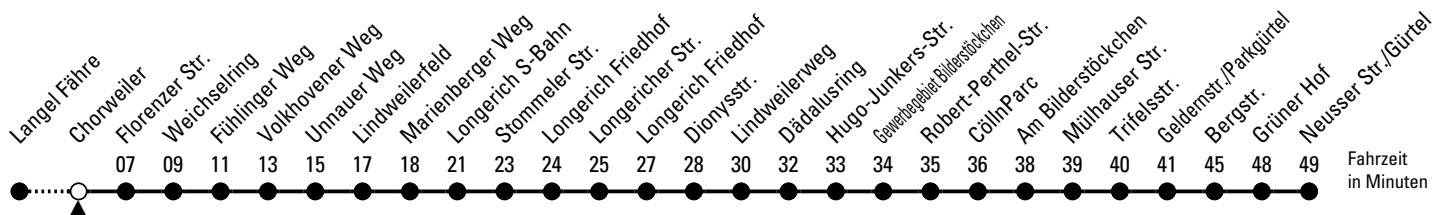

121

Richtung Neusser Str./Gürtel

über Lindweiler - Longerich - Mauenheim

AbfahrtsHaltestelle: Chorweiler

Gültig ab 10.12.2023

ohne Gewähr

🕒	Montag - Freitag	Samstag	Sonn- und Feiertag	🕒
0	13 ◊ 43 ◊ 55 ◊	13 ◊ 43 ◊ 55 ◊	13 ◊ 43 ◊ 55 ◊	0
1	--	--	--	1
2	--	--	--	2
3	--	--	--	3
4	59	--	--	4
5	19 39 59	11 ◊ 41 ◊	55	5
6	19 39 59	11 ◊ 41 ◊	25 ◊ 55 ◊	6
7	19 39 59	10 40	25 ◊ 55 ◊	7
8	19 39 59	10 40	25 ◊ 55 ◊	8
9	19 49	19 49	43 ◊	9
10	19 49	19 49	13 ◊ 43 ◊	10
11	19 49	19 49	13 ◊ 43 ◊	11
12	19 39 59	19 49	13 ◊ 41 ◊	12
13	19 39 59	19 49	11 ◊ 41 ◊	13
14	19 39 59	19 49	11 ◊ 41 ◊	14
15	19 39 59	19 49	11 ◊ 41 ◊	15
16	19 49	19 49	11 ◊ 41 ◊	16
17	19 49	19 49	11 ◊ 41 ◊	17
18	19 49	19 49	11 ◊ 41 ◊	18
19	19 49	19 ◊ 49 ◊	11 ◊ 41 ◊	19
20	19 43 ◊	19 ◊ 43 ◊	11 ◊ 43 ◊	20
21	13 ◊ 43 ◊	13 ◊ 43 ◊	13 ◊ 43 ◊	21
22	13 ◊ 43 ◊	13 ◊ 43 ◊	13 ◊ 43 ◊	22
23	13 ◊ 43 ◊	13 ◊ 43 ◊	13 ◊ 43 ◊	23

◊ = bis Dädalusring

Bitte beachten Sie die Sonderfahrpläne für Weihnachten, Silvester und Karneval.

Weitere Informationen: KVB-Kundencenter und www.kvb.koeln

Sprechender Fahrplan: 0800 3 504030 (kostenlos)

Schlaue Nummer: 0800 6 504030 (kostenlos)

Abfahrten auf Ihr Handy: QR-Code abtografieren