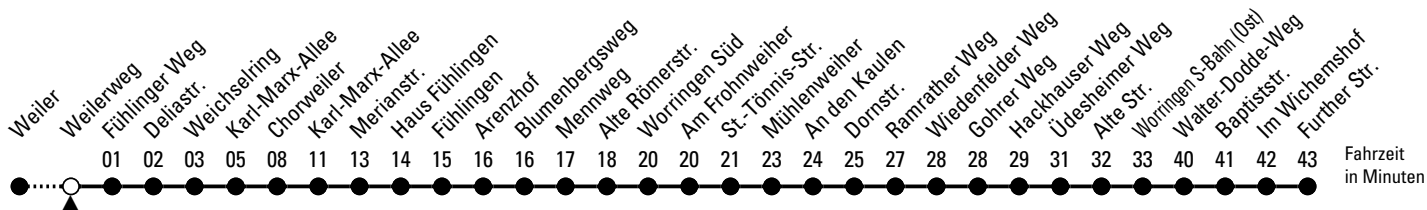

120

Richtung Roggendorf/Thenhoven

über Fühlingen - Worringen

AbfahrtsHaltestelle: Weilerweg

Gültig ab 27.08.2025

ohne Gewähr

🕒	Montag - Freitag	Samstag	Sonn- und Feiertag	🕒
0	--	--	--	0
1	--	--	--	1
2	--	--	--	2
3	--	--	--	3
4	--	--	--	4
5	--	--	--	5
6	--	--	--	6
7	--	--	--	7
8	--	--	--	8
9	--	--	--	9
10	--	--	--	10
11	--	--	--	11
12	38 ^s	--	--	12
13	18 ^s 38 ^s	--	--	13
14	18 ^s	--	--	14
15	18 ^s	--	--	15
16	--	--	--	16
17	--	--	--	17
18	--	--	--	18
19	--	--	--	19
20	--	--	--	20
21	--	--	--	21
22	--	--	--	22
23	--	--	--	23

S = nur an Schultagen

Bitte beachten Sie die Sonderfahrpläne für Weihnachten, Silvester und Karneval.

Weitere Informationen: KVB-Kundencenter und www.kvb.koeln

Sprechender Fahrplan: 0800 3 504030 (kostenlos)

Schlaue Nummer: 0800 6 504030 (kostenlos)

Abfahrten auf Ihr Handy: QR-Code abtografieren