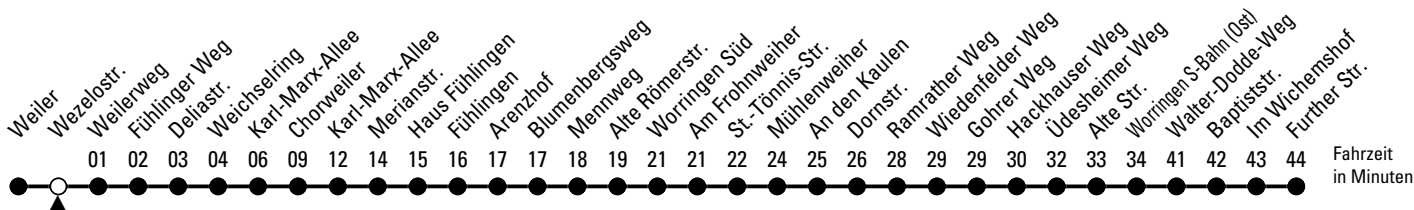

120

Richtung Roggendorf/Thenhoven

über Fühlingen - Worringen

Abfahrthaltestelle: Wezelostr.

Gültig ab 27.08.2025

ohne Gewähr

🕒	Montag - Freitag	Samstag	Sonn- und Feiertag	🕒
0	--	--	--	0
1	--	--	--	1
2	--	--	--	2
3	--	--	--	3
4	--	--	--	4
5	--	--	--	5
6	--	--	--	6
7	--	--	--	7
8	--	--	--	8
9	--	--	--	9
10	--	--	--	10
11	--	--	--	11
12	37 ^s	--	--	12
13	17 ^s 37 ^s	--	--	13
14	17 ^s	--	--	14
15	17 ^s	--	--	15
16	--	--	--	16
17	--	--	--	17
18	--	--	--	18
19	--	--	--	19
20	--	--	--	20
21	--	--	--	21
22	--	--	--	22
23	--	--	--	23

S = nur an Schultagen

Bitte beachten Sie die Sonderfahrpläne für Weihnachten, Silvester und Karneval.

Weitere Informationen: KVB-Kundencenter und www.kvb.koeln

Sprechender Fahrplan: 0800 3 504030 (kostenlos)

Schlaue Nummer: 0800 6 504030 (kostenlos)

Abfahrten auf Ihr Handy:
QR-Code abtrotografieren