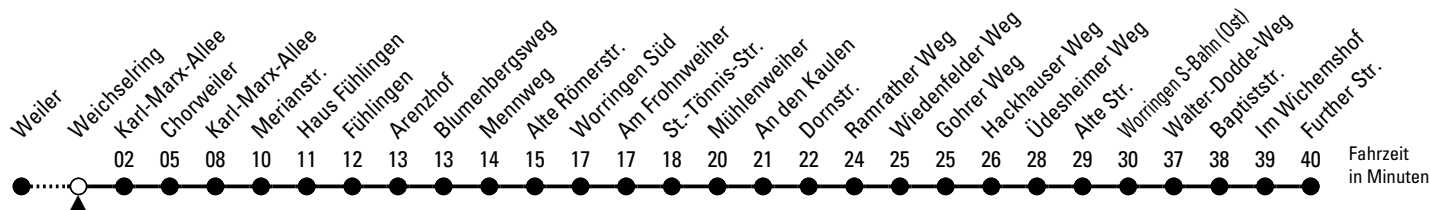

# Richtung Roggendorf/Thenhoven

über Fühlingen - Worringen

Abfahrthaltestelle: Weichselring

Gültig ab 27.08.2025

ohne Gewähr

🕒	Montag - Freitag	Samstag	Sonn- und Feiertag	🕒
0	--	--	--	0
1	--	--	--	1
2	--	--	--	2
3	--	--	--	3
4	--	--	--	4
5	--	--	--	5
6	--	--	--	6
7	--	--	--	7
8	--	--	--	8
9	--	--	--	9
10	--	--	--	10
11	--	--	--	11
12	41 <sup>s</sup>	--	--	12
13	21 <sup>s</sup> 41 <sup>s</sup>	--	--	13
14	21 <sup>s</sup>	--	--	14
15	21 <sup>s</sup>	--	--	15
16	--	--	--	16
17	--	--	--	17
18	--	--	--	18
19	--	--	--	19
20	--	--	--	20
21	--	--	--	21
22	--	--	--	22
23	--	--	--	23

S = nur an Schultagen

Bitte beachten Sie die Sonderfahrpläne für Weihnachten, Silvester und Karneval.

Weitere Informationen: KVB-Kundencenter und [www.kvb.koeln](http://www.kvb.koeln)

Sprechender Fahrplan: 0800 3 504030 (kostenlos)

Schlaue Nummer: 0800 6 504030 (kostenlos)

Abfahrten auf Ihr Handy: QR-Code abtrotografieren