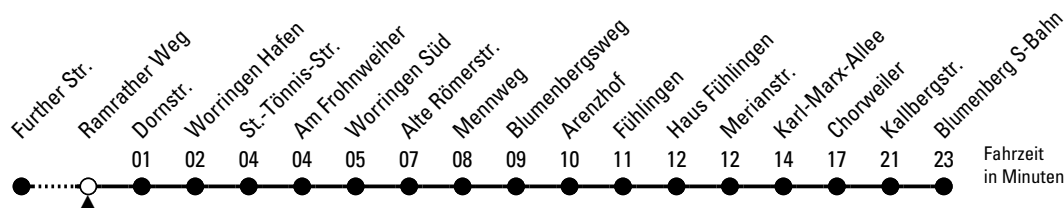

120

Richtung **Blumenberg**

über Föhlingen - Chorweiler

Abfahrthaltestelle: Ramrather Weg

Gültig ab 27.08.2025

ohne Gewähr

🕒	Montag - Freitag	Samstag	Sonn- und Feiertag	🕒
0	50*	50*	50*	0
1	--	--	--	1
2	--	--	--	2
3	--	--	--	3
4	29 [◇] 49	--	--	4
5	09 29 49	21* 51*	20* 50*	5
6	09 29 49	21* 51*	20* 50*	6
7	09 17 ^S 28 ^{S1} 29 37 ^S 49 57 ^S	21* 51*	20* 50*	7
8	09 29 49	21 [◇] 51 [◇]	20* 50*	8
9	09 29 49	11 [◇] 31 [◇] 51 [◇]	20* 50*	9
10	09 29 49	11 [◇] 31 [◇] 51 [◇]	20* 50*	10
11	09 31 51	11 [◇] 31 [◇] 51 [◇]	21* 51*	11
12	11 31 51	11 [◇] 31 [◇] 51 [◇]	21* 51*	12
13	11 31 51	11 [◇] 31 [◇] 51 [◇]	21* 51*	13
14	11 31 51	11 [◇] 31 [◇] 51 [◇]	21* 51*	14
15	11 31 51	11 [◇] 31 [◇] 51 [◇]	21* 51*	15
16	11 31 51	11 [◇] 31 [◇] 51 [◇]	21* 51*	16
17	11 31 51	11 [◇] 31 [◇] 51 [◇]	21* 51*	17
18	11 31 51	11 [◇] 31 [◇] 51 [◇]	21* 51*	18
19	11 31 51	11 [◇] 31 [◇] 51 [◇]	21* 51*	19
20	11 31 50*	20 [◇] 50*	20* 50*	20
21	20* 50*	20* 50*	20* 50*	21
22	20* 50*	20* 50*	20* 50*	22
23	20* 50*	20* 50*	20* 50*	23

S = nur an Schultagen; verkehrt ab Chorweiler über Weichselring nach Weiler

***** = bis Chorweiler; verkehrt weiter als Linie 122 bis Weidenpesch

◇ = bis Chorweiler
S1 = nur an Schultagen; bis Chorweiler

Bitte beachten Sie die Sonderfahrpläne für Weihnachten, Silvester und Karneval.

Weitere Informationen: KVB-Kundencenter und www.kvb.koeln

Sprechender Fahrplan: 0800 3 504030 (kostenlos)

Schlaue Nummer: 0800 6 504030 (kostenlos)

Abfahrten auf Ihr Handy: QR-Code abfotografieren