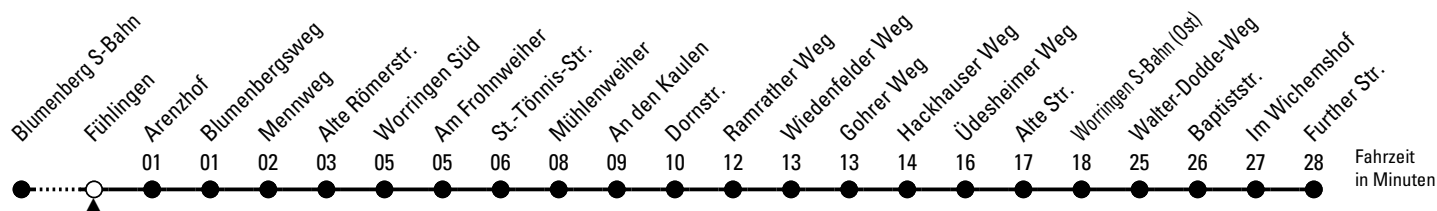

120

Richtung Roggendorf/Thenhoven

über Worringen

Abfahrthaltestelle: Fühlingen

Gültig ab 10.12.2023

ohne Gewähr

🕒	Montag - Freitag	Samstag	Sonn- und Feiertag	🕒
0	00 30	00 30	00 30	0
1	--	--	--	1
2	--	--	--	2
3	--	--	--	3
4	38 58	58	--	4
5	18 38 58	28 58	--	5
6	18 38 58	28 58	00 30	6
7	18 38 58	28 58	00 30	7
8	18 38 58	28 58	00 30	8
9	18 38 58	18 38 58	00 30	9
10	18 38 58	18 38 58	00 30	10
11	18 38 58	18 38 58	00 30 58	11
12	18 38 53 ^s 58	18 38 58	28 58	12
13	18 33 ^s 38 53 ^s 58	18 38 58	28 58	13
14	18 33 ^s 38 58	18 38 58	28 58	14
15	18 33 ^s 38 58	18 38 58	28 58	15
16	18 38 58	18 38 58	28 58	16
17	18 38 58	18 38 58	28 58	17
18	18 38 58	18 38 58	28 58	18
19	18 38 58	18 38 58	28 58	19
20	30	30	30	20
21	00 30	00 30	00 30	21
22	00 30	00 30	00 30	22
23	00 30	00 30	00 30	23

S = nur an Schultagen

Bitte beachten Sie die Sonderfahrpläne für Weihnachten, Silvester und Karneval.

Weitere Informationen: KVB-Kundencenter und www.kvb.koeln

Sprechender Fahrplan: 0800 3 504030 (kostenlos)

Schlaue Nummer: 0800 6 504030 (kostenlos)

Abfahrten
auf Ihr Handy:
QR-Code abtrotografieren