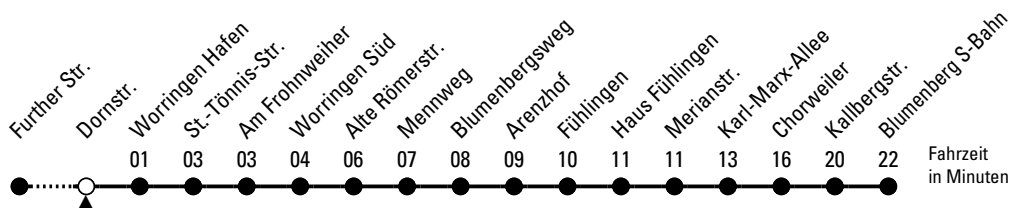

120

Richtung **Blumenberg** über Föhlingen - Chorweiler

Abfahrthaltestelle: Dornstr.

Gültig ab 27.08.2025

ohne Gewähr

🕒	Montag - Freitag	Samstag	Sonn- und Feiertag	🕒
0	51*	51*	51*	0
1	--	--	--	1
2	--	--	--	2
3	--	--	--	3
4	30 ◊ 50	--	--	4
5	10 30 50	22* 52*	21* 51*	5
6	10 30 50	22* 52*	21* 51*	6
7	10 18 ^S 29 ^{S1} 30 38 ^S 50 58 ^S	22* 52*	21* 51*	7
8	10 30 50	22 ◊ 52 ◊	21* 51*	8
9	10 30 50	12 ◊ 32 ◊ 52 ◊	21* 51*	9
10	10 30 50	12 ◊ 32 ◊ 52 ◊	21* 51*	10
11	10 32 52	12 ◊ 32 ◊ 52 ◊	22* 52*	11
12	12 32 52	12 ◊ 32 ◊ 52 ◊	22* 52*	12
13	12 32 52	12 ◊ 32 ◊ 52 ◊	22* 52*	13
14	12 32 52	12 ◊ 32 ◊ 52 ◊	22* 52*	14
15	12 32 52	12 ◊ 32 ◊ 52 ◊	22* 52*	15
16	12 32 52	12 ◊ 32 ◊ 52 ◊	22* 52*	16
17	12 32 52	12 ◊ 32 ◊ 52 ◊	22* 52*	17
18	12 32 52	12 ◊ 32 ◊ 52 ◊	22* 52*	18
19	12 32 52	12 ◊ 32 ◊ 52 ◊	22* 52*	19
20	12 32 51*	21 ◊ 51*	21* 51*	20
21	21* 51*	21* 51*	21* 51*	21
22	21* 51*	21* 51*	21* 51*	22
23	21* 51*	21* 51*	21* 51*	23

S = nur an Schultagen; verkehrt ab Chorweiler über Weichselring nach Weiler

***** = bis Chorweiler; verkehrt weiter als Linie 122 bis Weidenpesch

◊ = bis Chorweiler
S1 = nur an Schultagen; bis Chorweiler

Bitte beachten Sie die Sonderfahrpläne für Weihnachten, Silvester und Karneval.
Weitere Informationen: KVB-Kundencenter und www.kvb.koeln
Sprechender Fahrplan: 0800 3 504030 (kostenlos)
Schlaue Nummer: 0800 6 504030 (kostenlos)

Abfahrten auf Ihr Handy:
QR-Code abfotografieren