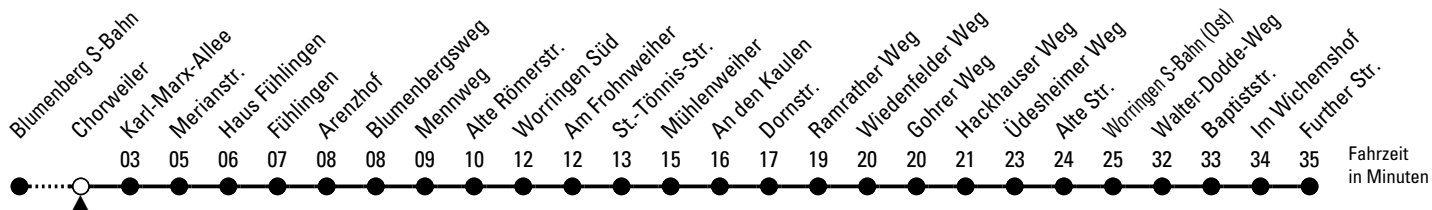

120

Richtung Roggendorf/Thenhoven

über Fühlingen - Worringen

AbfahrtsHaltestelle: Chorweiler

Gültig ab 10.12.2023

ohne Gewähr

🕒	Montag - Freitag	Samstag	Sonn- und Feiertag	🕒
0	24	24	24	0
1	--	--	--	1
2	--	--	--	2
3	--	--	--	3
4	31 51	51	--	4
5	11 31 51	21 51	54	5
6	11 31 51	21 51	24 54	6
7	11 31 51	21 51	24 54	7
8	11 31 51	21 51	24 54	8
9	11 31 51	11 31 51	24 54	9
10	11 31 51	11 31 51	24 54	10
11	11 31 51	11 31 51	24 51	11
12	11 31 46 ^s 51	11 31 51	21 51	12
13	11 26 ^s 31 46 ^s 51	11 31 51	21 51	13
14	11 26 ^s 31 51	11 31 51	21 51	14
15	11 26 ^s 31 51	11 31 51	21 51	15
16	11 31 51	11 31 51	21 51	16
17	11 31 51	11 31 51	21 51	17
18	11 31 51	11 31 51	21 51	18
19	11 31 51	11 31 51	21 51	19
20	24 54	24 54	24 54	20
21	24 54	24 54	24 54	21
22	24 54	24 54	24 54	22
23	24 54	24 54	24 54	23

S = nur an Schultagen

Bitte beachten Sie die Sonderfahrpläne für Weihnachten, Silvester und Karneval.

Weitere Informationen: KVB-Kundencenter und www.kvb.koeln

Sprechender Fahrplan: 0800 3 504030 (kostenlos)

Schlaue Nummer: 0800 6 504030 (kostenlos)

Abfahrten auf Ihr Handy: QR-Code abtrotografieren