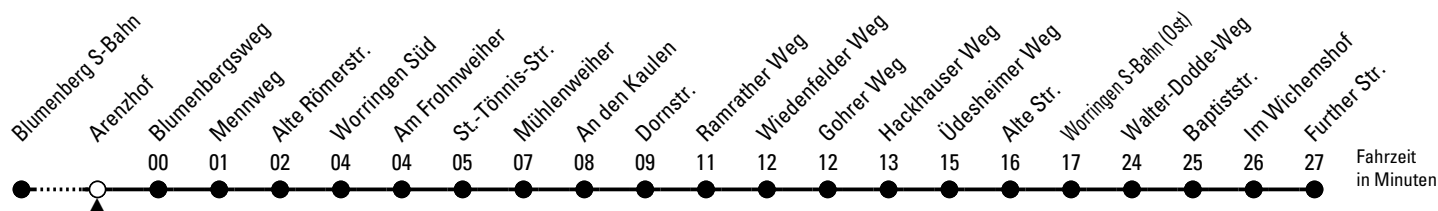

# Richtung Roggendorf/Thenhoven

über Worringen

AbfahrtsHaltestelle: Arenzhof

Gültig ab 27.08.2025

ohne Gewähr

🕒	Montag - Freitag	Samstag	Sonn- und Feiertag	🕒
0	01 31	01 31	01 31	0
1	--	--	--	1
2	--	--	--	2
3	--	--	--	3
4	39 59	59	--	4
5	19 39 59	29 59	--	5
6	19 39 59	29 59	01 31	6
7	19 39 59	29 59	01 31	7
8	19 39 59	29 59	01 31	8
9	19 39 59	19 39 59	01 31	9
10	19 39 59	19 39 59	01 31	10
11	19 39 59	19 39 59	01 31 59	11
12	19 39 54 <sup>s</sup> 59	19 39 59	29 59	12
13	19 34 <sup>s</sup> 39 54 <sup>s</sup> 59	19 39 59	29 59	13
14	19 34 <sup>s</sup> 39 59	19 39 59	29 59	14
15	19 34 <sup>s</sup> 39 59	19 39 59	29 59	15
16	19 39 59	19 39 59	29 59	16
17	19 39 59	19 39 59	29 59	17
18	19 39 59	19 39 59	29 59	18
19	19 39 59	19 39 59	29 59	19
20	31	31	31	20
21	01 31	01 31	01 31	21
22	01 31	01 31	01 31	22
23	01 31	01 31	01 31	23

S = nur an Schultagen

Bitte beachten Sie die Sonderfahrpläne für Weihnachten, Silvester und Karneval.

Weitere Informationen: KVB-Kundencenter und [www.kvb.koeln](http://www.kvb.koeln)

Sprechender Fahrplan: 0800 3 504030 (kostenlos)

Schlaue Nummer: 0800 6 504030 (kostenlos)

Abfahrten  
auf Ihr Handy:  
QR-Code abtografieren