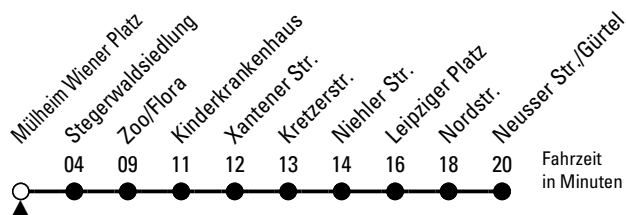

118

Richtung **Neusser Str./Gürtel**

über Stegerwaldsiedlung - Zoo/Flora - Kinderkrankenhaus - Niehler Str.

Abfahrthaltestelle: Mülheim Wiener Platz

Gültig ab 02.04.2024

ohne Gewähr

🕒	Montag - Freitag	Samstag	Sonn- und Feiertag	🕒
0	14 29 44 59	14 29 44 59	14 29 44 59	0
1	--	14 29 44 59	14 29 44 59	1
2	--	14 29 44 59	14 29 44 59	2
3	--	14 29 44 59	14 29 44 59	3
4	14 24 34 44 54	14 29 44 53	14 29 44 59	4
5	04 14 24 34 44 54	08 23 38 53	14 29 44 59	5
6	04 14 24 34 44 54	08 23 38 53	14 29 44 59	6
7	04 14 24 34 44 54	08 23 38 53	14 29 44 59	7
8	04 14 24 34 44 54	08 23 38 53	14 29 44 59	8
9	04 14 24 34 44 54	04 14 24 34 44 54	11 23 38 53	9
10	04 14 24 34 44 54	04 14 24 34 44 54	08 23 38 53	10
11	04 14 24 34 44 54	04 14 24 34 44 54	08 23 38 53	11
12	04 14 24 34 44 54	04 14 24 34 44 54	07 22 37 52	12
13	04 14 24 34 44 54	04 14 24 34 44 54	07 22 37 52	13
14	04 14 24 34 44 54	04 14 24 34 44 54	07 22 37 52	14
15	04 14 24 34 44 54	04 14 24 34 44 54	07 22 37 52	15
16	04 14 24 34 44 54	04 14 24 34 44 54	07 22 37 52	16
17	04 14 24 34 44 54	04 14 24 34 44 54	07 22 37 52	17
18	04 14 24 34 44 54	04 14 24 34 44 54	07 22 37 52	18
19	04 14 24 34 44 54	04 14 24 34 44 54	07 22 37 52	19
20	04 14 24 34 53	04 14 24 34 53	08 23 38 53	20
21	08 23 38 53	08 23 38 53	08 23 38 53	21
22	08 23 38 53	08 23 38 53	08 23 38 53	22
23	08 23 38 59	08 23 38 59	08 23 38 59	23

Bitte beachten Sie die Sonderfahrpläne für Weihnachten, Silvester und Karneval.

Weitere Informationen: KVB-Kundencenter und www.kvb.koeln

Sprechender Fahrplan: 0800 3 504030 (kostenlos)

Schlaue Nummer: 0800 6 504030 (kostenlos)

Abfahrten auf Ihr Handy:
QR-Code abtrotografieren