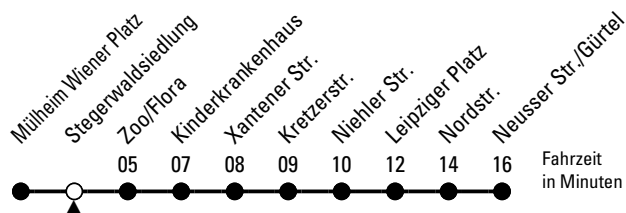

118

Richtung **Neusser Str./Gürtel**

über Zoo/Flora - Kinderkrankenhaus - Niehler Str.

AbfahrtsHaltestelle: Stegerwaldsiedlung

Gültig ab 02.04.2024

ohne Gewähr

🕒	Montag - Freitag	Samstag	Sonn- und Feiertag	🕒
0	03 18 33 48	03 18 33 48	03 18 33 48	0
1	03	03 18 33 48	03 18 33 48	1
2	--	03 18 33 48	03 18 33 48	2
3	--	03 18 33 48	03 18 33 48	3
4	18 28 38 48 58	03 18 33 48 57	03 18 33 48	4
5	08 18 28 38 48 58	12 27 42 57	03 18 33 48	5
6	08 18 28 38 48 58	12 27 42 57	03 18 33 48	6
7	08 18 28 38 48 58	12 27 42 57	03 18 33 48	7
8	08 18 28 38 48 58	12 27 42 57	03 18 33 48	8
9	08 18 28 38 48 58	08 18 28 38 48 58	03 15 27 42 57	9
10	08 18 28 38 48 58	08 18 28 38 48 58	12 27 42 57	10
11	08 18 28 38 48 58	08 18 28 38 48 58	12 27 42 57	11
12	08 18 28 38 48 58	08 18 28 38 48 58	11 26 41 56	12
13	08 18 28 38 48 58	08 18 28 38 48 58	11 26 41 56	13
14	08 18 28 38 48 58	08 18 28 38 48 58	11 26 41 56	14
15	08 18 28 38 48 58	08 18 28 38 48 58	11 26 41 56	15
16	08 18 28 38 48 58	08 18 28 38 48 58	11 26 41 56	16
17	08 18 28 38 48 58	08 18 28 38 48 58	11 26 41 56	17
18	08 18 28 38 48 58	08 18 28 38 48 58	11 26 41 56	18
19	08 18 28 38 48 58	08 18 28 38 48 58	11 26 41 56	19
20	08 18 28 38 57	08 18 28 38 57	12 27 42 57	20
21	12 27 42 57	12 27 42 57	12 27 42 57	21
22	12 27 42 57	12 27 42 57	12 27 42 57	22
23	12 27 42	12 27 42	12 27 42	23

Bitte beachten Sie die Sonderfahrpläne für Weihnachten, Silvester und Karneval.

Weitere Informationen: KVB-Kundencenter und www.kvb.koeln

Sprechender Fahrplan: 0800 3 504030 (kostenlos)

Schlaue Nummer: 0800 6 504030 (kostenlos)

Abfahrten auf Ihr Handy:
QR-Code abfotografieren