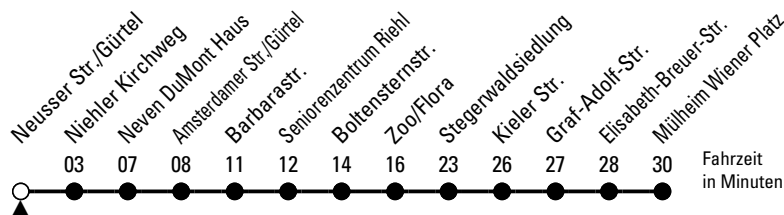

## Richtung **Mülheim Wiener Platz** über Amsterdamer Str./Gürtel - Zoo/Flora - Stegerwaldsiedlung

Abfahrthaltestelle: Neusser Str./Gürtel

Gültig ab 02.04.2024

ohne Gewähr

🕒	Montag - Freitag	Samstag	Sonn- und Feiertag	🕒
0	13 28 43 58	13 28 43 58	13 28 43 58	0
1	--	13 28 43 58	13 28 43 58	1
2	--	13 28 43 58	13 28 43 58	2
3	--	13 28 43 58	13 28 43 58	3
4	25 35 45 55	13 28 43 58	13 28 43 58	4
5	05 15 29 39 49 59	13 28 43 58	13 28 43 58	5
6	09 19 29 39 49 59	13 28 43 58	13 28 43 58	6
7	09 19 29 39 49 59	13 28 43 58	13 28 43 58	7
8	09 19 29 39 49 59	13 28 43 58	13 28 43 58	8
9	09 19 29 39 49 59	09 19 29 39 49 59	13 28 43 58	9
10	09 19 29 39 49 59	09 19 29 39 49 59	13 28 44 59	10
11	09 19 29 39 49 59	09 19 29 39 49 59	14 29 44 59	11
12	09 19 29 39 49 59	09 19 29 39 49 59	14 29 44 59	12
13	09 19 29 39 49 59	09 19 29 39 49 59	14 29 44 59	13
14	09 19 29 39 49 59	09 19 29 39 49 59	14 29 44 59	14
15	09 19 29 39 49 59	09 19 29 39 49 59	14 29 44 59	15
16	09 19 29 39 49 59	09 19 29 39 49 59	14 29 44 59	16
17	09 19 29 39 49 59	09 19 29 39 49 59	14 29 44 59	17
18	09 19 29 39 49 59	09 19 29 39 49 59	14 29 44 59	18
19	09 19 29 39 49 59	09 19 29 39 49 59	14 29 44 59	19
20	09 19 29 39 49 59	09 19 29 39 49 59	14 28 43 58	20
21	13 28 43 58	13 28 43 58	13 28 43 58	21
22	13 28 43 58	13 28 43 58	13 28 43 58	22
23	13 28 43 58	13 28 43 58	13 28 43 58	23

Bitte beachten Sie die Sonderfahrpläne für Weihnachten, Silvester und Karneval.  
Weitere Informationen: KVB-Kundencenter und [www.kvb.koeln](http://www.kvb.koeln)  
Sprechender Fahrplan: 0800 3 504030 (kostenlos)  
Schlaue Nummer: 0800 6 504030 (kostenlos)

Abfahrten  
auf Ihr Handy:  
QR-Code abtrotografieren