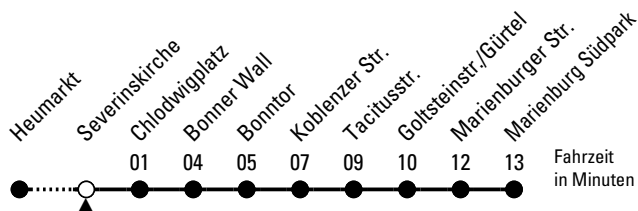

# Richtung **Marientburg Südpark**

über Chlodwigplatz - Bonntor - Goltsteinstr./Gürtel

AbfahrtsHaltestelle: Severinskirche

Gültig ab 10.12.2023

ohne Gewähr

🕒	Montag - Freitag	Samstag	Sonn- und Feiertag	🕒
0	--	--	--	0
1	--	--	--	1
2	--	--	--	2
3	--	--	--	3
4	--	--	--	4
5	25 45	15 45	--	5
6	01 21 41	15 45	--	6
7	01 11 21 31 41 51	15 45	--	7
8	01 11 21 31 41 51	15 45	--	8
9	01 21 41	21 41	45	9
10	01 21 41	01 21 41	15 45	10
11	01 21 41	01 21 41	15 45	11
12	01 11 21 31 41 51	01 21 41	15 30	12
13	01 11 21 31 41 51	01 21 41	00 30	13
14	01 11 21 31 41 51	01 21 41	00 30	14
15	01 11 21 31 41 51	01 21 41	00 30	15
16	01 11 21 31 41 51	01 21 41	00 30	16
17	01 11 21 31 41 51	01 21 41	00 30	17
18	01 11 21 31 41 51	01 21 41	00 30	18
19	01 11 21 31 41 51	01 21 41	00 30	19
20	01 16 31 46	01 16 31 46	00 16 31 46	20
21	--	--	--	21
22	--	--	--	22
23	--	--	--	23

Bitte beachten Sie die Sonderfahrpläne für Weihnachten, Silvester und Karneval.

Weitere Informationen: KVB-Kundencenter und [www.kvb.koeln](http://www.kvb.koeln)

Sprechender Fahrplan: 0800 3 504030 (kostenlos)

Schlaue Nummer: 0800 6 504030 (kostenlos)

Abfahrten auf Ihr Handy:  
QR-Code abfotografieren