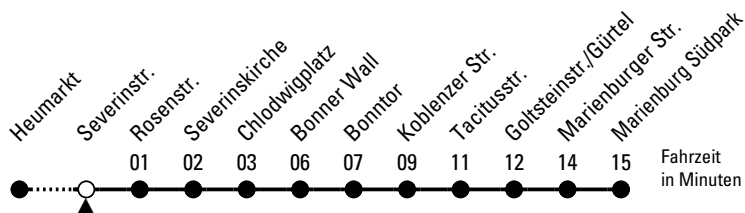

106

Richtung **Marientburg Südpark**

über Chlodwigplatz - Bonntor - Goltsteinstr./Gürtel

AbfahrtsHaltestelle: Severinstr.

Gültig ab 10.12.2023

ohne Gewähr

🕒	Montag - Freitag	Samstag	Sonn- und Feiertag	🕒
0	--	--	--	0
1	--	--	--	1
2	--	--	--	2
3	--	--	--	3
4	--	--	--	4
5	23 43 59	13 43	--	5
6	19 39 59	13 43	--	6
7	09 19 29 39 49 59	13 43	--	7
8	09 19 29 39 49 59	13 43	--	8
9	19 39 59	19 39 59	43	9
10	19 39 59	19 39 59	13 43	10
11	19 39 59	19 39 59	13 43	11
12	09 19 29 39 49 59	19 39 59	13 28 58	12
13	09 19 29 39 49 59	19 39 59	28 58	13
14	09 19 29 39 49 59	19 39 59	28 58	14
15	09 19 29 39 49 59	19 39 59	28 58	15
16	09 19 29 39 49 59	19 39 59	28 58	16
17	09 19 29 39 49 59	19 39 59	28 58	17
18	09 19 29 39 49 59	19 39 59	28 58	18
19	09 19 29 39 49 59	19 39 59	28 58	19
20	14 29 44	14 29 44	14 29 44	20
21	--	--	--	21
22	--	--	--	22
23	--	--	--	23

Bitte beachten Sie die Sonderfahrpläne für Weihnachten, Silvester und Karneval.

Weitere Informationen: KVB-Kundencenter und www.kvb.koeln

Sprechender Fahrplan: 0800 3 504030 (kostenlos)

Schlaue Nummer: 0800 6 504030 (kostenlos)

Abfahrten
auf Ihr Handy:
QR-Code abfotografieren