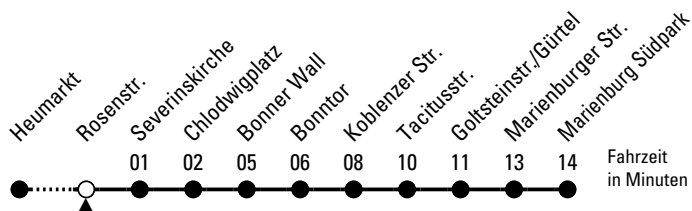

106

Richtung **Marienburg Südpark**

über Chlodwigplatz - Bonntor - Goltsteinstr./Gürtel

AbfahrtsHaltestelle: Rosenstr.

Gültig ab 10.12.2023

ohne Gewähr

🕒	Montag - Freitag	Samstag	Sonn- und Feiertag	🕒
0	--	--	--	0
1	--	--	--	1
2	--	--	--	2
3	--	--	--	3
4	--	--	--	4
5	24 44	14 44	--	5
6	00 20 40	14 44	--	6
7	00 10 20 30 40 50	14 44	--	7
8	00 10 20 30 40 50	14 44	--	8
9	00 20 40	20 40	44	9
10	00 20 40	00 20 40	14 44	10
11	00 20 40	00 20 40	14 44	11
12	00 10 20 30 40 50	00 20 40	14 29 59	12
13	00 10 20 30 40 50	00 20 40	29 59	13
14	00 10 20 30 40 50	00 20 40	29 59	14
15	00 10 20 30 40 50	00 20 40	29 59	15
16	00 10 20 30 40 50	00 20 40	29 59	16
17	00 10 20 30 40 50	00 20 40	29 59	17
18	00 10 20 30 40 50	00 20 40	29 59	18
19	00 10 20 30 40 50	00 20 40	29 59	19
20	00 15 30 45	00 15 30 45	15 30 45	20
21	--	--	--	21
22	--	--	--	22
23	--	--	--	23

Bitte beachten Sie die Sonderfahrpläne für Weihnachten, Silvester und Karneval.

Weitere Informationen: KVB-Kundencenter und www.kvb.koeln

Sprechender Fahrplan: 0800 3 504030 (kostenlos)

Schlaue Nummer: 0800 6 504030 (kostenlos)

Abfahrten auf Ihr Handy:
QR-Code abfotografieren