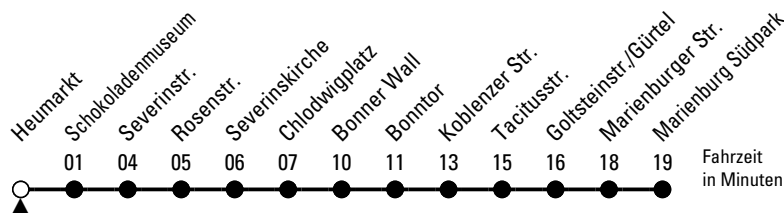

# Richtung **Marienburg Südpark**

über Chlodwigplatz - Bonntor - Goltsteinstr./Gürtel

AbfahrtsHaltestelle: Heumarkt (Bussteig E)

Gültig ab 10.12.2023

ohne Gewähr

🕒	Montag - Freitag	Samstag	Sonn- und Feiertag	🕒
0	--	--	--	0
1	--	--	--	1
2	--	--	--	2
3	--	--	--	3
4	--	--	--	4
5	19 39 55	09 39	--	5
6	15 35 55	09 39	--	6
7	05 15 25 35 45 55	09 39	--	7
8	05 15 25 35 45 55	09 39	--	8
9	15 35 55	15 35 55	40	9
10	15 35 55	15 35 55	10 40	10
11	15 35 55	15 35 55	10 40	11
12	05 15 25 35 45 55	15 35 55	10 24 54	12
13	05 15 25 35 45 55	15 35 55	24 54	13
14	05 15 25 35 45 55	15 35 55	24 54	14
15	05 15 25 35 45 55	15 35 55	24 54	15
16	05 15 25 35 45 55	15 35 55	24 54	16
17	05 15 25 35 45 55	15 35 55	24 54	17
18	05 15 25 35 45 55	15 35 55	24 54	18
19	05 15 25 35 45 55	15 35 55	24 54	19
20	11 26 41	11 26 41	11 26 41	20
21	--	--	--	21
22	--	--	--	22
23	--	--	--	23

Schlaue Nummer: 0800 6 504030 (kostenlos)

Abfahrten auf Ihr Handy: QR-Code abfotografieren