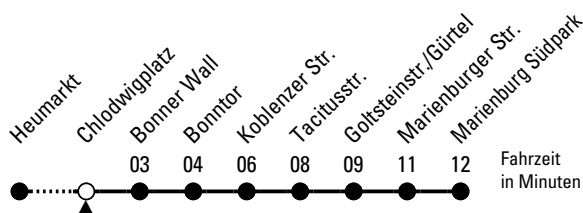

# Richtung **Marientburg Südpark**

über Bonntor - Goltsteinstr./Gürtel

AbfahrtsHaltestelle: Chlodwigplatz (Bussteig A)

Gültig ab 10.12.2023

ohne Gewähr

🕒	Montag - Freitag	Samstag	Sonn- und Feiertag	🕒
0	17 40	17 40	17 40	0
1	10	10	10	1
2	--	--	--	2
3	--	--	--	3
4	--	--	--	4
5	--	--	40	5
6	--	--	10 40	6
7	--	--	10 40	7
8	--	--	10 40	8
9	--	--	10	9
10	--	--	--	10
11	--	--	--	11
12	--	--	--	12
13	--	--	--	13
14	--	--	--	14
15	--	--	--	15
16	--	--	--	16
17	--	--	--	17
18	--	--	--	18
19	--	--	--	19
20	--	--	--	20
21	17 47	17 47	17 47	21
22	17 47	17 47	17 47	22
23	17 47	17 47	17 47	23

Bitte beachten Sie die Sonderfahrpläne für Weihnachten, Silvester und Karneval.

Weitere Informationen: KVB-Kundencenter und [www.kvb.koeln](http://www.kvb.koeln)

Sprechender Fahrplan: 0800 3 504030 (kostenlos)

Schlaue Nummer: 0800 6 504030 (kostenlos)

Abfahrten auf Ihr Handy: QR-Code abfotografieren