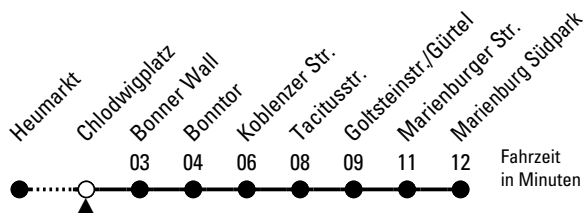

# Richtung **Marienburg Südpark**

über Bonntor - Goltsteinstr./Gürtel

Abfahrthaltestelle: Chlodwigplatz (Bussteig E)

Gültig ab 10.12.2023

ohne Gewähr

🕒	Montag - Freitag	Samstag	Sonn- und Feiertag	🕒
0	17 <sup>A</sup> 40 <sup>A</sup>	17 <sup>A</sup> 40 <sup>A</sup>	17 <sup>A</sup> 40 <sup>A</sup>	0
1	10 <sup>A</sup>	10 <sup>A</sup>	10 <sup>A</sup>	1
2	--	--	--	2
3	--	--	--	3
4	--	--	--	4
5	26 46	16 46	40 <sup>A</sup>	5
6	02 22 42	16 46	10 <sup>A</sup> 40 <sup>A</sup>	6
7	02 12 22 32 42 52	16 46	10 <sup>A</sup> 40 <sup>A</sup>	7
8	02 12 22 32 42 52	16 46	10 <sup>A</sup> 40 <sup>A</sup>	8
9	02 22 42	22 42	10 <sup>A</sup> 46	9
10	02 22 42	02 22 42	16 46	10
11	02 22 42	02 22 42	16 46	11
12	02 12 22 32 42 52	02 22 42	16 31	12
13	02 12 22 32 42 52	02 22 42	01 31	13
14	02 12 22 32 42 52	02 22 42	01 31	14
15	02 12 22 32 42 52	02 22 42	01 31	15
16	02 12 22 32 42 52	02 22 42	01 31	16
17	02 12 22 32 42 52	02 22 42	01 31	17
18	02 12 22 32 42 52	02 22 42	01 31	18
19	02 12 22 32 42 52	02 22 42	01 31	19
20	02 17 32 47	02 17 32 47	01 17 32 47	20
21	17 <sup>A</sup> 47 <sup>A</sup>	17 <sup>A</sup> 47 <sup>A</sup>	17 <sup>A</sup> 47 <sup>A</sup>	21
22	17 <sup>A</sup> 47 <sup>A</sup>	17 <sup>A</sup> 47 <sup>A</sup>	17 <sup>A</sup> 47 <sup>A</sup>	22
23	17 <sup>A</sup> 47 <sup>A</sup>	17 <sup>A</sup> 47 <sup>A</sup>	17 <sup>A</sup> 47 <sup>A</sup>	23

A = ab Bussteig A

Bitte beachten Sie die Sonderfahrpläne für Weihnachten, Silvester und Karneval.

Weitere Informationen: KVB-Kundencenter und [www.kvb.koeln](http://www.kvb.koeln)

Sprechender Fahrplan: 0800 3 504030 (kostenlos)

Schlaue Nummer: 0800 6 504030 (kostenlos)

Abfahrten auf Ihr Handy:  
QR-Code abfotografieren