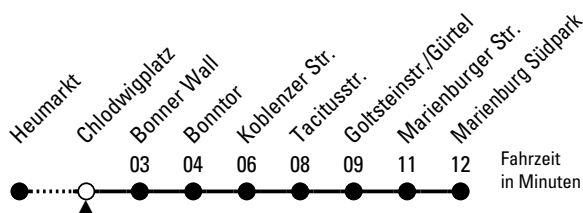

# Richtung **Marienburg Südpark**

über Bonntor - Goltsteinstr./Gürtel

Abfahrthaltestelle: Chlodwigplatz (Steig E)

Gültig ab 27.08.2025

ohne Gewähr

🕒	Montag - Freitag	Samstag	Sonn- und Feiertag	🕒
0	17 <sup>A</sup> 40 <sup>A</sup>	17 <sup>A</sup> 40 <sup>A</sup>	17 <sup>A</sup> 40 <sup>A</sup>	0
1	10 <sup>A</sup>	10 <sup>A</sup>	10 <sup>A</sup>	1
2	--	--	--	2
3	--	--	--	3
4	--	--	--	4
5	26 46	16 46	40 <sup>A</sup>	5
6	02 22 42	16 46	10 <sup>A</sup> 40 <sup>A</sup>	6
7	02 12 22 32 42 52	16 46	10 <sup>A</sup> 40 <sup>A</sup>	7
8	02 12 22 32 42 52	16 46	10 <sup>A</sup> 40 <sup>A</sup>	8
9	02 22 42	22 42	10 <sup>A</sup> 46	9
10	02 22 42	02 22 42	16 46	10
11	02 22 42	02 22 42	16 46	11
12	02 12 22 32 42 52	02 22 42	16 31	12
13	02 12 22 32 42 52	02 22 42	01 31	13
14	02 12 22 32 42 52	02 22 42	01 31	14
15	02 12 22 32 42 52	02 22 42	01 31	15
16	02 12 22 32 42 52	02 22 42	01 31	16
17	02 12 22 32 42 52	02 22 42	01 31	17
18	02 12 22 32 42 52	02 22 42	01 31	18
19	02 12 22 32 42 52	02 22 42	01 31	19
20	02 17 32 47	02 17 32 47	01 17 32 47	20
21	17 <sup>A</sup> 47 <sup>A</sup>	17 <sup>A</sup> 47 <sup>A</sup>	17 <sup>A</sup> 47 <sup>A</sup>	21
22	17 <sup>A</sup> 47 <sup>A</sup>	17 <sup>A</sup> 47 <sup>A</sup>	17 <sup>A</sup> 47 <sup>A</sup>	22
23	17 <sup>A</sup> 47 <sup>A</sup>	17 <sup>A</sup> 47 <sup>A</sup>	17 <sup>A</sup> 47 <sup>A</sup>	23

A = ab Steig A

Bitte beachten Sie die Sonderfahrpläne für Weihnachten, Silvester und Karneval.

Weitere Informationen: KVB-Kundencenter und [www.kvb.koeln](http://www.kvb.koeln)

Sprechender Fahrplan: 0800 3 504030 (kostenlos)

Schlaue Nummer: 0800 6 504030 (kostenlos)

Abfahrten  
auf Ihr Handy:  
QR-Code abfotografieren