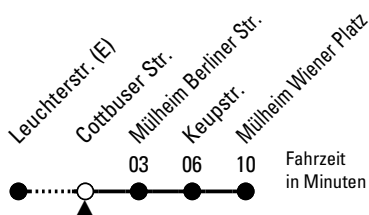

104

Richtung Mülheim Wiener Platz

Abfahrthaltestelle: Cottbuser Str.

Gültig ab 10.12.2023

ohne Gewähr

🕒	Montag - Freitag	🕒
0	--	0
1	--	1
2	--	2
3	--	3
4	--	4
5	--	5
6	--	6
7	32 ^s	7
8	--	8
9	--	9
10	--	10
11	--	11
12	--	12
13	--	13
14	--	14
15	--	15
16	--	16
17	--	17
18	--	18
19	--	19
20	--	20
21	--	21
22	--	22
23	--	23

S = nur an Schultagen

Bitte beachten Sie die Sonderfahrpläne für Weihnachten, Silvester und Karneval.

Weitere Informationen: KVB-Kundencenter und www.kvb.koeln

Sprechender Fahrplan: 0800 3 504030 (kostenlos)

Schlaue Nummer: 0800 6 504030 (kostenlos)

Abfahrten auf Ihr Handy: QR-Code abfotografieren