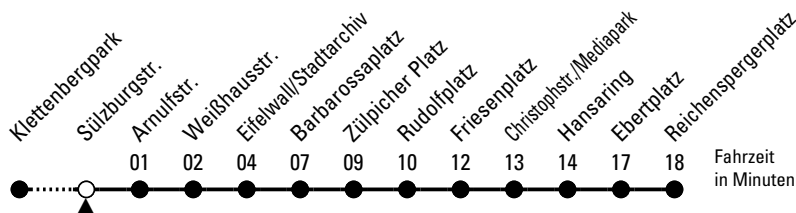

19

Richtung **Ebertplatz**

über Barbarossaplatz - Rudolfplatz - Friesenplatz - Hansaring

Abfahrtshaltestelle: Sülzburgstr.

Gültig ab 02.04.2024

ohne Gewähr

🕒	Montag - Freitag						🕒
0	--						0
1	--						1
2	--						2
3	--						3
4	--						4
5	54						5
6	04	14	24	34	44	54	6
7	04	14	24	34	44	54	7
8	04	14	24	34	44	54	8
9	--						9
10	--						10
11	--						11
12	--						12
13	--						13
14	--						14
15	--						15
16	--						16
17	--						17
18	--						18
19	--						19
20	--						20
21	--						21
22	--						22
23	--						23

Bitte beachten Sie die Sonderfahrpläne für Weihnachten, Silvester und Karneval.

Weitere Informationen: KVB-Kundencenter und www.kvb.koeln

Sprechender Fahrplan: 0800 3 504030 (kostenlos)

Schlaue Nummer: 0800 6 504030 (kostenlos)

Abfahrten auf Ihr Handy:
QR-Code abfotografieren