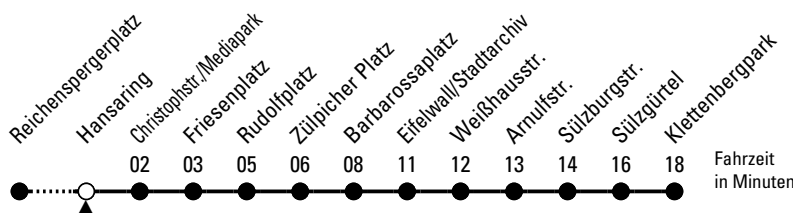

# Richtung **Klettenberg**

über Friesenplatz - Rudolfplatz - Barbarossaplatz

Abfahrthaltestelle: Hansaring

Gültig ab 02.04.2024

ohne Gewähr

🕒	Montag - Freitag						🕒
0	--						0
1	--						1
2	--						2
3	--						3
4	--						4
5	59						5
6	09	19	29	39	49	59	6
7	09	19	29	39	49	59	7
8	09	19	29	39	49	59	8
9	--						9
10	--						10
11	--						11
12	--						12
13	--						13
14	--						14
15	--						15
16	--						16
17	--						17
18	--						18
19	--						19
20	--						20
21	--						21
22	--						22
23	--						23

Bitte beachten Sie die Sonderfahrpläne für Weihnachten, Silvester und Karneval.

Weitere Informationen: KVB-Kundencenter und [www.kvb.koeln](http://www.kvb.koeln)

Sprechender Fahrplan: 0800 3 504030 (kostenlos)

Schlaue Nummer: 0800 6 504030 (kostenlos)

Abfahrten auf Ihr Handy:  
 QR-Code abfotografieren