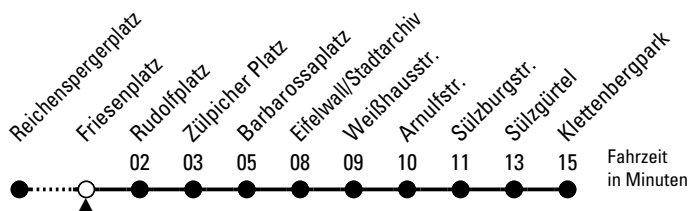

19

Richtung **Klettenberg**

über Rudolfplatz - Barbarossaplatz

Abfahrthaltestelle: Friesenplatz

Gültig ab 02.04.2024

ohne Gewähr

🕒	Montag - Freitag						🕒
0	--						0
1	--						1
2	--						2
3	--						3
4	--						4
5	--						5
6	02	12	22	32	42	52	6
7	02	12	22	32	42	52	7
8	02	12	22	32	42	52	8
9	02						9
10	--						10
11	--						11
12	--						12
13	--						13
14	--						14
15	--						15
16	--						16
17	--						17
18	--						18
19	--						19
20	--						20
21	--						21
22	--						22
23	--						23

Bitte beachten Sie die Sonderfahrpläne für Weihnachten, Silvester und Karneval.

Weitere Informationen: KVB-Kundencenter und www.kvb.koeln

Sprechender Fahrplan: 0800 3 504030 (kostenlos)

Schlaue Nummer: 0800 6 504030 (kostenlos)

Abfahrten auf Ihr Handy:
QR-Code abfotografieren