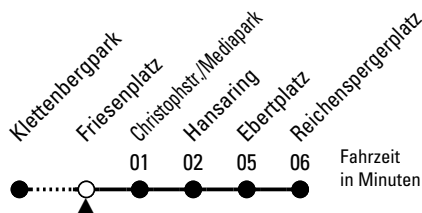

19

Richtung **Ebertplatz**

über Hansaring

Abfahrtshaltestelle: Friesenplatz

Gültig ab 02.04.2024

ohne Gewähr

🕒	Montag - Freitag						🕒
0	--						0
1	--						1
2	--						2
3	--						3
4	--						4
5	--						5
6	06	16	26	36	46	56	6
7	06	16	26	36	46	56	7
8	06	16	26	36	46	56	8
9	06						9
10	--						10
11	--						11
12	--						12
13	--						13
14	--						14
15	--						15
16	--						16
17	--						17
18	--						18
19	--						19
20	--						20
21	--						21
22	--						22
23	--						23

Bitte beachten Sie die Sonderfahrpläne für Weihnachten, Silvester und Karneval.

Weitere Informationen: KVB-Kundencenter und www.kvb.koeln

Sprechender Fahrplan: 0800 3 504030 (kostenlos)

Schlaue Nummer: 0800 6 504030 (kostenlos)

Abfahrten auf Ihr Handy:
QR-Code abfotografieren