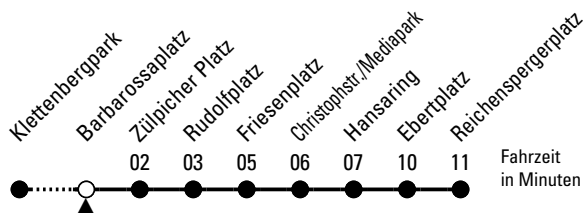

19

Richtung **Ebertplatz** über Rudolfplatz - Friesenplatz - Hansaring

Abfahrtshaltestelle: Barbarossaplatz

Gültig ab 02.04.2024

ohne Gewähr

🕒	Montag - Freitag						🕒
0	--						0
1	--						1
2	--						2
3	--						3
4	--						4
5	--						5
6	01	11	21	31	41	51	6
7	01	11	21	31	41	51	7
8	01	11	21	31	41	51	8
9	01						9
10	--						10
11	--						11
12	--						12
13	--						13
14	--						14
15	--						15
16	--						16
17	--						17
18	--						18
19	--						19
20	--						20
21	--						21
22	--						22
23	--						23

Bitte beachten Sie die Sonderfahrpläne für Weihnachten, Silvester und Karneval.
 Weitere Informationen: KVB-Kundencenter und www.kvb.koeln
 Sprechender Fahrplan: 0800 3 504030 (kostenlos)
 Schlaue Nummer: 0800 6 504030 (kostenlos)

Abfahrten
auf Ihr Handy:
QR-Code abfotografieren