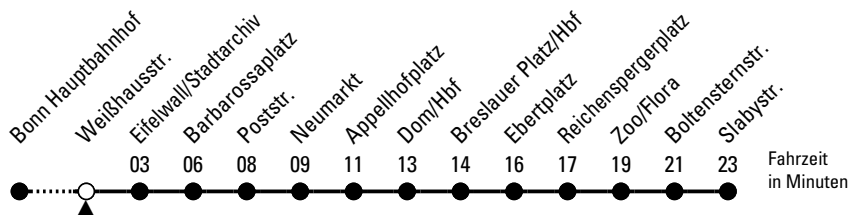

18

Richtung **Riehl Slabystr.**

über Barbarossaplatz - Neumarkt - Dom/Hbf - Ebertplatz

AbfahrtsHaltestelle: Weißhausstr.

Gültig ab 02.04.2024

ohne Gewähr

🕒	Montag - Freitag	Samstag	Sonn- und Feiertag	🕒
0	03 20 33 50	03 20 33 50	03 20 33 50	0
1	03	03 33	03 33	1
2	--	01 33	01 33	2
3	--	01 33	01 33	3
4	19 39 49 59	01 33 53	01 33	4
5	09 19 29 39 49 59	08 23 38 53	03 33	5
6	09 19 29 39 49 59	08 23 38 53	03 33	6
7	09 19 29 39 49 59	08 23 38 53	03 33	7
8	09 19 29 39 49 59	08 23 38 54	03 33	8
9	09 19 29 39 49 59	09 19 29 39 49 59	03 23 38 53	9
10	09 19 29 39 49 59	09 19 29 39 49 59	03 08 18 23 33 38 48 53	10
11	09 19 29 39 49 59	09 19 29 39 49 59	03 08 18 23 33 38 48 53	11
12	09 19 29 39 49 59	09 19 29 39 49 59	03 08 18 23 33 38 48 53	12
13	09 19 29 39 49 59	09 19 29 39 49 59	03 08 18 23 33 38 48 53	13
14	09 19 29 39 49 59	09 19 29 39 49 59	03 08 18 23 33 38 48 53	14
15	09 19 29 39 49 59	09 19 29 39 49 59	03 08 18 23 33 38 48 53	15
16	09 19 29 39 49 59	09 19 29 39 49 59	03 08 18 23 33 38 48 53	16
17	09 19 29 39 49 59	09 19 29 39 49 59	03 08 18 23 33 38 48 53	17
18	09 19 29 39 49 59	09 19 29 39 49 59	03 08 18 23 33 38 48 53	18
19	09 19 29 39 49 59	09 19 29 39 49 59	03 08 18 23 33 38 48 53	19
20	08 18 24 38 53	08 23 38 53	03 08 18 23 33 38 48 53	20
21	08 23 38 53	08 23 38 53	03 08 23 38 53	21
22	08 23 38 53	08 23 38 53	08 23 38 53	22
23	08 23 38 50	08 23 38 50	08 23 38 50	23

Bitte beachten Sie die Sonderfahrpläne für Weihnachten, Silvester und Karneval.

Weitere Informationen: KVB-Kundencenter und www.kvb.koeln

Sprechender Fahrplan: 0800 3 504030 (kostenlos)

Schlaue Nummer: 0800 6 504030 (kostenlos)

Abfahrten
auf Ihr Handy:
QR-Code abfotografieren