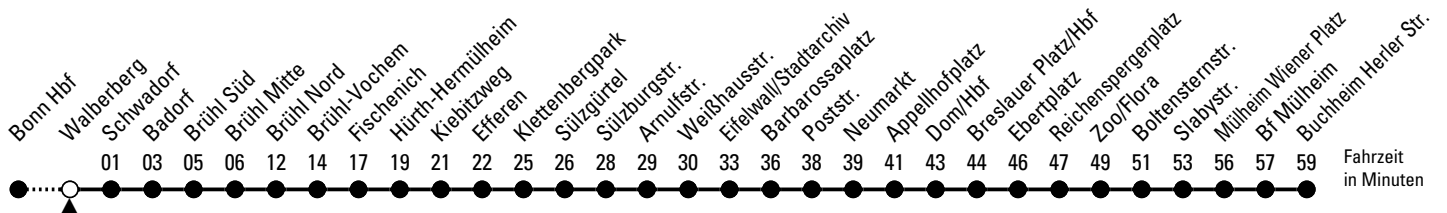

18

Richtung Köln Buchheim

über Brühl - Hürth - Klettenberg - Neumarkt - Köln Hbf - Ebertplatz - Mülheim

AbfahrtsHaltestelle: Walberberg

Gültig ab 15.09.2025

ohne Gewähr

🕒	Montag - Freitag	Samstag	Sonn- und Feiertag	🕒
0	01 31	01 31	01 31	0
1	01* 31♦	01 31*	01 31*	1
2	01*	01	01	2
3	--	01	01	3
4	08 28 48	01 28 58	01	4
5	08 28 48	28 58	01	5
6	08 28 48	28 58	01	6
7	08 28 48	28 58	01	7
8	08 28 48	28 58	01 58	8
9	08 28 48	28 58	28 58	9
10	08 28 48	28 58	28 58	10
11	08 28 48	28 58	28 58	11
12	08 28 48	28 58	28 58	12
13	08 28 48	28 58	28 58	13
14	08 28 48	28 58	28 58	14
15	08 28 48	28 58	28 58	15
16	08 28 48	28 58	28 58	16
17	08 28 48	28 58	28 58	17
18	08 28 48	28 58	28 58	18
19	08 28 48	28 58	28 58	19
20	08 28 58	28 58	28 58	20
21	28 58	28 58	28 58	21
22	28 58	28 58	28 58	22
23	31	31	31	23

♦ = nur dienstags - freitags; verkehrt bis Brühl Mitte

★ = bis Brühl Mitte

Bitte beachten Sie die Sonderfahrpläne für Weihnachten, Silvester und Karneval.
 Weitere Informationen: KVB-Kundencenter und www.kvb.koeln
 Sprechender Fahrplan: 0800 3 504030 (kostenlos)
 Schlaue Nummer: 0800 6 504030 (kostenlos)

Abfahrten auf Ihr Handy: QR-Code abtografieren