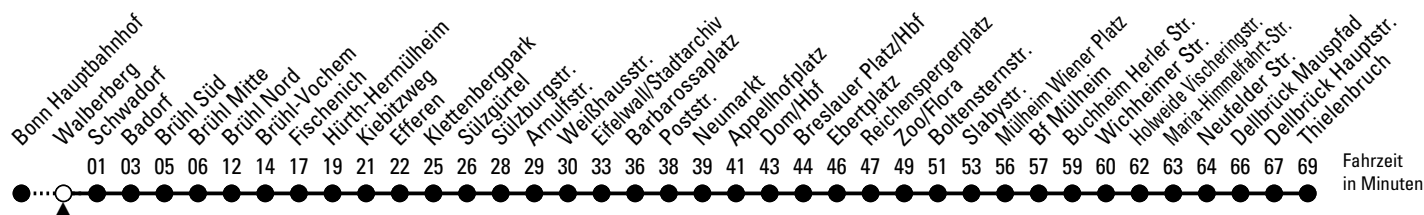

18

Richtung Köln Thielenbruch

über Brühl - Hürth - Klettenberg - Neumarkt - Köln Hbf - Ebertplatz - Mülheim - Dellbrück

AbfahrtsHaltestelle: Walberberg

Gültig ab 12.12.2021

ohne Gewähr

🕒	Montag - Freitag	Samstag	Sonn- und Feiertag	🕒
0	01 31	01 31	01 31	0
1	01* 31 ^x	01 31*	01 31*	1
2	01*	01	01	2
3	--	01	01	3
4	08♦ 28♦ 48♦	01 58	01	4
5	08 28♦ 48♦	28 58	01	5
6	08♦ 28♦ 48♦	28 58	01	6
7	08♦ 28♦ 48♦	28 58	01	7
8	08♦ 28♦ 48♦	28 58	01 58	8
9	08♦ 28♦ 48♦	28 58	28 58	9
10	08♦ 28♦ 48♦	28 58	28 58	10
11	08♦ 28♦ 48♦	28 58	28 58	11
12	08♦ 28♦ 48♦	28 58	28 58	12
13	08♦ 28♦ 48♦	28 58	28 58	13
14	08♦ 28♦ 48♦	28 58	28 58	14
15	08♦ 28♦ 48♦	28 58	28 58	15
16	08♦ 28♦ 48♦	28 58	28 58	16
17	08♦ 28♦ 48♦	28 58	28 58	17
18	08♦ 28♦ 48♦	28 58	28 58	18
19	08♦ 28♦ 48♦	28 58	28 58	19
20	08 28 58	28 58	28 58	20
21	28 58	28 58	28 58	21
22	28 58	28 58	28 58	22
23	31	31	31	23

X = nur dienstags - freitags; verkehrt bis Brühl Mitte

♦ = bis Buchheim Herler Str.

* = bis Brühl Mitte

Bitte beachten Sie die besonderen Fahrpläne zu Weihnachten, Silvester und Karneval.

Nähere Info: KVB-KundenCenter, www.kvb.koeln,

Sprechender Fahrplan 08003.50 40 30 (kostenlos)

Schlaue Nummer 01806.50 40 30 (Festnetz 20 ct/Anruf, mobil max. 60 ct/Anruf)

Abfahrten auf Ihr Handy: QR-Code abtografieren