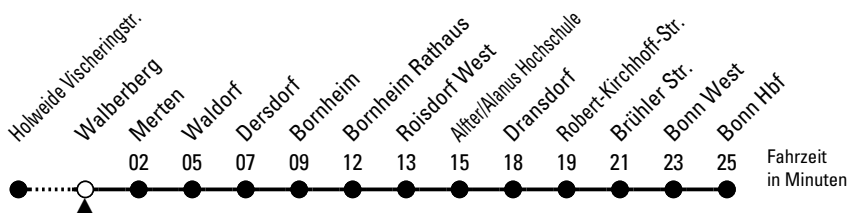

# Richtung **Bonn Hbf** über Alfter

AbfahrtsHaltestelle: Walberberg

Gültig ab 15.09.2025

ohne Gewähr

🕒	Montag - Freitag	Samstag	Sonn- und Feiertag	🕒
0	22 52	22 52	22 52	0
1	--	52	52	1
2	--	52	52	2
3	--	52	52	3
4	18 38 58	52	52	4
5	18 38 58	22 52	52	5
6	18 39 59	22 52	52	6
7	19 39 59	22 52	52	7
8	19 39 59	22 52	52	8
9	19 39 59	22 52	52	9
10	19 39 59	22 52	22 52	10
11	19 39 59	22 52	22 52	11
12	19 39 59	22 52	22 52	12
13	19 39 59	22 52	22 52	13
14	19 39 59	22 52	22 52	14
15	19 39 59	22 52	22 52	15
16	19 39 59	22 52	22 52	16
17	19 39 59	22 52	22 52	17
18	19 39 59	22 52	22 52	18
19	19 39 59	22 52	22 52	19
20	19 30 52	22 52	22 52	20
21	22 52	22 52	22 52	21
22	22 52	22 52	22 52	22
23	22 52	22 52	22 52	23

Bitte beachten Sie die Sonderfahrpläne für Weihnachten, Silvester und Karneval.  
 Weitere Informationen: KVB-Kundencenter und [www.kvb.koeln](http://www.kvb.koeln)  
 Sprechender Fahrplan: 0800 3 504030 (kostenlos)  
 Schlaue Nummer: 0800 6 504030 (kostenlos)

Abfahrten  
auf Ihr Handy:  
QR-Code abtografieren