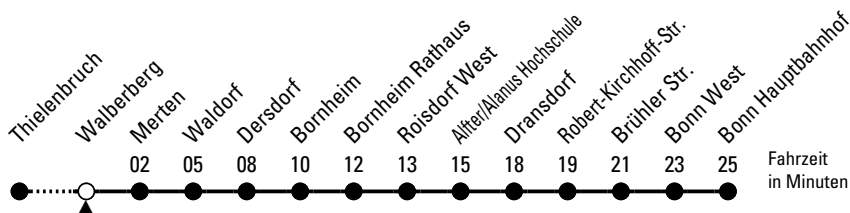

# Richtung **Bonn Hbf**

über **Alfter**

AbfahrtsHaltestelle: **Walberberg**

Gültig ab 12.12.2021

ohne Gewähr

	Montag - Freitag	Samstag	Sonn- und Feiertag	
<b>0</b>	22 52	22 52	22 52	<b>0</b>
<b>1</b>	--	52	52	<b>1</b>
<b>2</b>	--	52	52	<b>2</b>
<b>3</b>	--	52	52	<b>3</b>
<b>4</b>	18 38 58	52	52	<b>4</b>
<b>5</b>	18 38 58	22 52	52	<b>5</b>
<b>6</b>	18 39 59	22 52	52	<b>6</b>
<b>7</b>	19 39 59	22 52	52	<b>7</b>
<b>8</b>	19 39 59	22 52	52	<b>8</b>
<b>9</b>	19 39 59	22 52	52	<b>9</b>
<b>10</b>	19 39 59	22 52	22 52	<b>10</b>
<b>11</b>	19 39 59	22 52	22 52	<b>11</b>
<b>12</b>	19 39 59	22 52	22 52	<b>12</b>
<b>13</b>	19 39 59	22 52	22 52	<b>13</b>
<b>14</b>	19 39 59	22 52	22 52	<b>14</b>
<b>15</b>	19 39 59	22 52	22 52	<b>15</b>
<b>16</b>	19 39 59	22 52	22 52	<b>16</b>
<b>17</b>	19 39 59	22 52	22 52	<b>17</b>
<b>18</b>	19 39 59	22 52	22 52	<b>18</b>
<b>19</b>	19 39 59	22 52	22 52	<b>19</b>
<b>20</b>	19 52	22 52	22 52	<b>20</b>
<b>21</b>	22 52	22 52	22 52	<b>21</b>
<b>22</b>	22 52	22 52	22 52	<b>22</b>
<b>23</b>	22 52	22 52	22 52	<b>23</b>

Bitte beachten Sie die besonderen Fahrpläne zu Weihnachten, Silvester und Karneval.

Nähere Info: KVB-KundenCenter, [www.kvb.koeln](http://www.kvb.koeln),

Sprechender Fahrplan 08003.50 40 30 (kostenlos)

Schlaue Nummer 01806.50 40 30 (Festnetz 20 ct/Anruf, mobil max. 60 ct/Anruf)