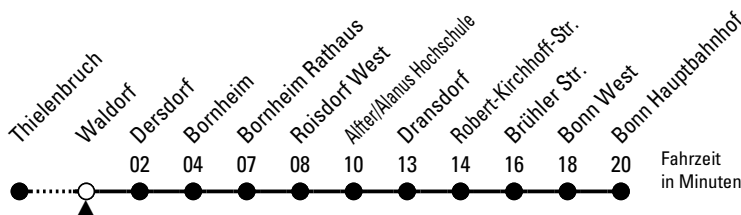

# Richtung **Bonn Hbf** über Alfter

AbfahrtsHaltestelle: Waldorf

Gültig ab 10.12.2023 (vorübergehend reduzierter Fahrplan)

ohne Gewähr

🕒	Montag - Freitag	Samstag	Sonn- und Feiertag	🕒
0	27 57	27 57	27 57	0
1	--	57	57	1
2	--	57	57	2
3	--	57	57	3
4	24 44	57	57	4
5	04 23 43	27 57	57	5
6	03 23 44	27 57	57	6
7	04 24 44	27 57	57	7
8	04 24 44	27 57	57	8
9	04 24 44	27 57	57	9
10	04 24 44	27 57	27 57	10
11	04 24 44	27 57	27 57	11
12	04 24 44	27 57	27 57	12
13	04 24 44	27 57	27 57	13
14	04 24 44	27 57	27 57	14
15	04 24 44	27 57	27 57	15
16	04 24 44	27 57	27 57	16
17	04 24 44	27 57	27 57	17
18	04 24 44	27 57	27 57	18
19	04 24 44	27 57	27 57	19
20	04 24 57	27 57	27 57	20
21	27 57	27 57	27 57	21
22	27 57	27 57	27 57	22
23	27 57	27 57	27 57	23

**Bitte beachten Sie die Sonderfahrpläne für Weihnachten, Silvester und Karneval.**  
**Weitere Informationen: KVB-Kundencenter und [www.kvb.koeln](http://www.kvb.koeln)**  
**Sprechender Fahrplan: 0800 3 504030** (kostenlos)  
**Schlaue Nummer: 0800 6 504030** (kostenlos)