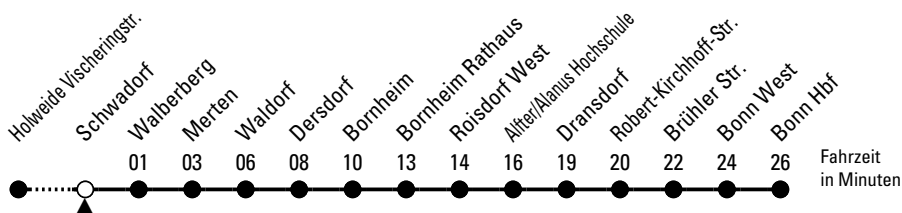

18

Richtung **Bonn Hbf** über Bornheim - Alter

AbfahrtsHaltestelle: Schwadorf

Gültig ab 15.09.2025

ohne Gewähr

🕒	Montag - Freitag	Samstag	Sonn- und Feiertag	🕒
0	21 51	21 51	21 51	0
1	--	51	51	1
2	--	51	51	2
3	--	51	51	3
4	17 37 57	51	51	4
5	17 37 57	21 51	51	5
6	17 38 58	21 51	51	6
7	18 38 58	21 51	51	7
8	18 38 58	21 51	51	8
9	18 38 58	21 51	51	9
10	18 38 58	21 51	21 51	10
11	18 38 58	21 51	21 51	11
12	18 38 58	21 51	21 51	12
13	18 38 58	21 51	21 51	13
14	18 38 58	21 51	21 51	14
15	18 38 58	21 51	21 51	15
16	18 38 58	21 51	21 51	16
17	18 38 58	21 51	21 51	17
18	18 38 58	21 51	21 51	18
19	18 38 58	21 51	21 51	19
20	18 29 51	21 51	21 51	20
21	21 51	21 51	21 51	21
22	21 51	21 51	21 51	22
23	21 51	21 51	21 51	23

Bitte beachten Sie die Sonderfahrpläne für Weihnachten, Silvester und Karneval.
Weitere Informationen: KVB-Kundencenter und www.kvb.koeln
Sprechender Fahrplan: 0800 3 504030 (kostenlos)
Schlaue Nummer: 0800 6 504030 (kostenlos)

Abfahrten auf Ihr Handy:
QR-Code abfotografieren