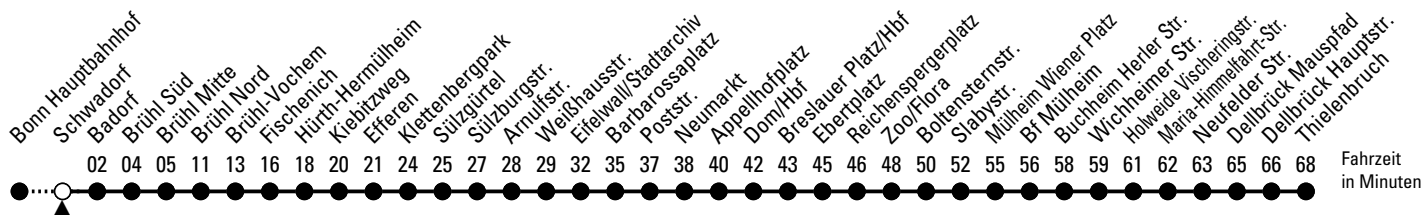

18

Richtung Köln Thielenbruch

über Hürth - Klettenberg - Neumarkt - Köln Hbf - Ebertplatz - Mülheim - Dellbrück

AbfahrtsHaltestelle: Schwadorf

Gültig ab 12.12.2021

ohne Gewähr

🕒	Montag - Freitag	Samstag	Sonn- und Feiertag	🕒
0	02 32	02 32	02 32	0
1	02* 32 ^x	02 32*	02 32*	1
2	02*	02	02	2
3	--	02 36	02 36	3
4	09 [♦] 29 [♦] 49 [♦]	02 29 44 59	02 32	4
5	09 29 [♦] 49 [♦]	29 59	02 32	5
6	02 [♦] 09 [♦] 22 [♦] 29 [♦] 42 [♦] 49 [♦]	29 59	02 32	6
7	02 [♦] 09 [♦] 22 [♦] 29 [♦] 42 [♦] 49 [♦]	29 59	02 32	7
8	02 [♦] 09 [♦] 22 [♦] 29 [♦] 42 [♦] 49 [♦]	29 59	02 32 59	8
9	02 [♦] 09 [♦] 22 [♦] 29 [♦] 42 [♦] 49 [♦]	29 59	29 59	9
10	02 [♦] 09 [♦] 22 [♦] 29 [♦] 42 [♦] 49 [♦]	14 [♦] 29 44 [♦] 59	29 59	10
11	02 [♦] 09 [♦] 22 [♦] 29 [♦] 42 [♦] 49 [♦]	14 [♦] 29 44 [♦] 59	29 59	11
12	02 [♦] 09 [♦] 22 [♦] 29 [♦] 42 [♦] 49 [♦]	14 [♦] 29 44 [♦] 59	29 59	12
13	02 [♦] 09 [♦] 22 [♦] 29 [♦] 42 [♦] 49 [♦]	14 [♦] 29 44 [♦] 59	29 59	13
14	02 [♦] 09 [♦] 22 [♦] 29 [♦] 42 [♦] 49 [♦]	14 [♦] 29 44 [♦] 59	29 59	14
15	02 [♦] 09 [♦] 22 [♦] 29 [♦] 42 [♦] 49 [♦]	14 [♦] 29 44 [♦] 59	29 59	15
16	02 [♦] 09 [♦] 22 [♦] 29 [♦] 42 [♦] 49 [♦]	14 [♦] 29 59	29 59	16
17	02 [♦] 09 [♦] 22 [♦] 29 [♦] 42 [♦] 49 [♦]	29 59	29 59	17
18	02 [♦] 09 [♦] 22 [♦] 29 [♦] 42 [♦] 49 [♦]	29 59	29 59	18
19	02 [♦] 09 [♦] 22 [♦] 29 [♦] 49 [♦]	29 59	29 59	19
20	09 29 59	29 59	29 59	20
21	29 59	29 59	29 59	21
22	29 59	29 59	29 59	22
23	32	32	32	23

X = nur dienstags - freitags; verkehrt bis Brühl Mitte

♦ = bis Buchheim Herler Str.
* = bis Brühl Mitte

Bitte beachten Sie die besonderen Fahrpläne zu Weihnachten, Silvester und Karneval.

Nähere Info: KVB-KundenCenter, www.kvb.koeln,

Sprechender Fahrplan 08003.50 40 30 (kostenlos)

Schlaue Nummer 01806.50 40 30 (Festnetz 20 ct/Anruf, mobil max. 60 ct/Anruf)

Abfahrten auf Ihr Handy: QR-Code abtografieren