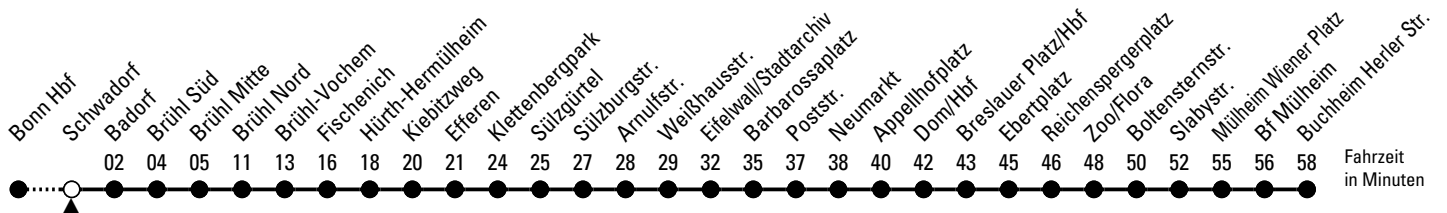

# Richtung Köln Buchheim

über Hürth - Klettenberg - Neumarkt - Köln Hbf - Ebertplatz - Mülheim

AbfahrtsHaltestelle: Schwadorf

Gültig ab 15.09.2025

ohne Gewähr

🕒	Montag - Freitag	Samstag	Sonn- und Feiertag	🕒
0	02 32	02 32	02 32	0
1	02* 32♦	02 32*	02 32*	1
2	02*	02	02	2
3	--	02 36	02 36	3
4	09 29 49	02 29 44 59	02 32	4
5	09 29 49	29 59	02 32	5
6	02 09 22 29 42 49	29 59	02 32	6
7	02 09 22 29 42 49	29 59	02 32	7
8	02 09 22 29 42 49	29 59	02 32 59	8
9	02 09 22 29 42 49	29 59	29 59	9
10	02 09 22 29 42 49	14 29 44 59	29 59	10
11	02 09 22 29 42 49	14 29 44 59	29 59	11
12	02 09 22 29 42 49	14 29 44 59	29 59	12
13	02 09 22 29 42 49	14 29 44 59	29 59	13
14	02 09 22 29 42 49	14 29 44 59	29 59	14
15	02 09 29 42 49	14 29 44 59	29 59	15
16	02 09 22 29 42 49	14 29 59	29 59	16
17	02 09 22 29 42 49	29 59	29 59	17
18	02 09 22 29 42 49	29 59	29 59	18
19	02 09 22 29 49	29 59	29 59	19
20	09 29 59	29 59	29 59	20
21	29 59	29 59	29 59	21
22	29 59	29 59	29 59	22
23	32	32	32	23

♦ = nur dienstags - freitags; verkehrt bis Brühl Mitte

★ = bis Brühl Mitte

Bitte beachten Sie die Sonderfahrpläne für Weihnachten, Silvester und Karneval.  
 Weitere Informationen: KVB-Kundencenter und [www.kvb.koeln](http://www.kvb.koeln)  
 Sprechender Fahrplan: 0800 3 504030 (kostenlos)  
 Schlaue Nummer: 0800 6 504030 (kostenlos)