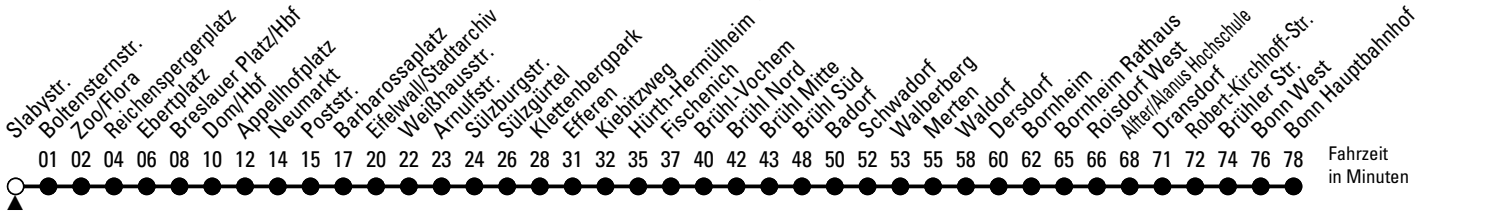

- ◇ = bis Klettenbergpark
- X = bis Hürth-Hermülheim
- * = bis Schwadorf
- x = nur freitags; verkehrt bis Hürth-Hermülheim
- H = freitags und vor Wochenfeiertagen bis Hürth-Hermülheim; montags - donnerstags nur bis Klettenbergpark
- 0 = bis Barbarossaplatz; verkehrt weiter als Linie 16 bis Ubierring
- R = diese Fahrt erreicht den Rendezvous-Anschluss am Neumarkt und hat dort ca. 3 Minuten Wartezeit