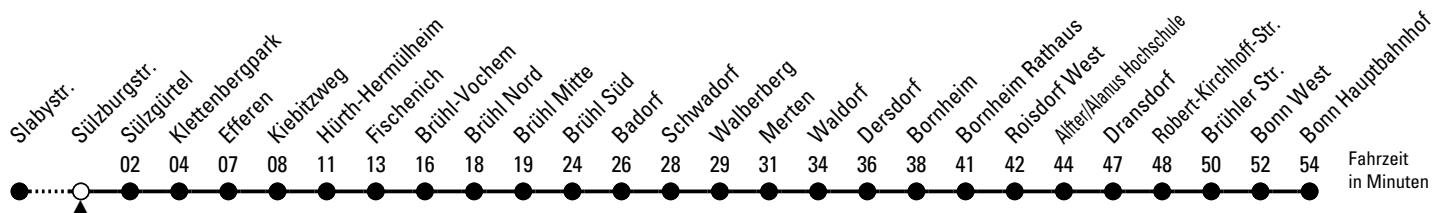

◊ = bis Klettenbergpark
X = bis Hürth-Hermülheim
* = bis Schwadorf

x = nur freitags; verkehrt bis Hürth-Hermülheim

H = freitags und vor Wochenfeiertagen bis Hürth-Hermülheim; montags - donnerstags nur bis Klettenbergpark

Bitte beachten Sie die Sonderfahrpläne für Weihnachten, Silvester und Karneval.
Weitere Informationen: KVB-Kundencenter und www.kvb.koeln
Sprechender Fahrplan: 0800 3 504030 (kostenlos)
Schläue Nummer: 0800 6 504030 (kostenlos)

Abfahrten auf Ihr Handy: QR-Code abtografieren