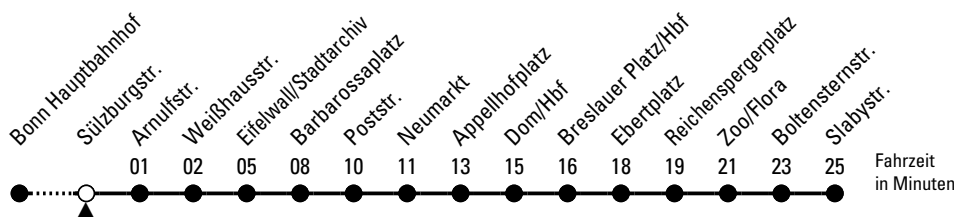

18

Richtung Riehl Slabystr.

über Barbarossaplatz - Neumarkt - Dom/Hbf - Ebertplatz

Abfahrthaltestelle: Sülzburgstr.

Gültig ab 02.04.2024

ohne Gewähr

🕒	Montag - Freitag	Samstag	Sonn- und Feiertag	🕒
0	01 18 31 48	01 18 31 48	01 18 31 48	0
1	01	01 31 59	01 31 59	1
2	--	31 59	31 59	2
3	--	31 59	31 59	3
4	16 36 46 56	31 51	31	4
5	06 16 26 36 46 56	06 21 36 51	01 31	5
6	06 16 26 36 46 56	06 21 36 51	01 31	6
7	06 16 26 36 46 56	06 21 36 51	01 31	7
8	06 16 26 36 46 56	06 21 36 52	01 31	8
9	06 16 26 36 46 56	06 16 26 36 46 56	01 21 36 51	9
10	06 16 26 36 46 56	06 16 26 36 46 56	01 06 16 21 31 36 46 51	10
11	06 16 26 36 46 56	06 16 26 36 46 56	01 06 16 21 31 36 46 51	11
12	06 16 26 36 46 56	06 16 26 36 46 56	01 06 16 21 31 36 46 51	12
13	06 16 26 36 46 56	06 16 26 36 46 56	01 06 16 21 31 36 46 51	13
14	06 16 26 36 46 56	06 16 26 36 46 56	01 06 16 21 31 36 46 51	14
15	06 16 26 36 46 56	06 16 26 36 46 56	01 06 16 21 31 36 46 51	15
16	06 16 26 36 46 56	06 16 26 36 46 56	01 06 16 21 31 36 46 51	16
17	06 16 26 36 46 56	06 16 26 36 46 56	01 06 16 21 31 36 46 51	17
18	06 16 26 36 46 56	06 16 26 36 46 56	01 06 16 21 31 36 46 51	18
19	06 16 26 36 46 56	06 16 26 36 46 56	01 06 16 21 31 36 46 51	19
20	06 16 22 36 51	06 21 36 51	01 06 16 21 31 36 46 51	20
21	06 21 36 51	06 21 36 51	01 06 21 36 51	21
22	06 21 36 51	06 21 36 51	06 21 36 51	22
23	06 21 36 48	06 21 36 48	06 21 36 48	23

Bitte beachten Sie die Sonderfahrpläne für Weihnachten, Silvester und Karneval.

Weitere Informationen: KVB-Kundencenter und www.kvb.koeln

Sprechender Fahrplan: 0800 3 504030 (kostenlos)

Schlaue Nummer: 0800 6 504030 (kostenlos)

Abfahrten auf Ihr Handy:
QR-Code abfotografieren