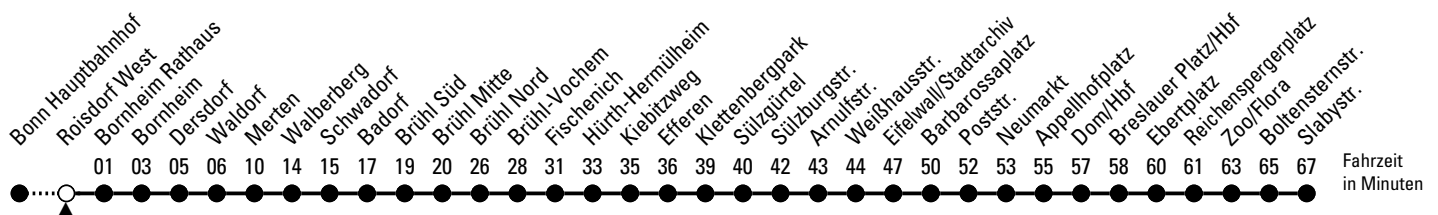

18

Richtung Köln Riehl

über Brühl - Hürth - Klettenberg - Neumarkt - Köln Hbf - Ebertplatz

AbfahrtsHaltestelle: Roisdorf West

Gültig ab 02.04.2024

ohne Gewähr

🕒	Montag - Freitag	Samstag	Sonn- und Feiertag	🕒
0	19 49*	19 49	19 49	0
1	19* 49*	19* 49	19* 49	1
2	--	49	49	2
3	54	49	49	3
4	14 34 54	45	49	4
5	14 34 54	15 45	49	5
6	14 34 54	15 45	49	6
7	14 34 54	15 45	49	7
8	14 34 54	15 45	46	8
9	14 34 54	15 45	16 46	9
10	14 34 54	15 45	16 46	10
11	14 34 54	15 45	15 45	11
12	14 34 54	15 45	15 45	12
13	14 34 54	15 45	15 45	13
14	14 34 54	15 45	15 45	14
15	14 34 54	15 45	15 45	15
16	14 34 54	15 45	15 45	16
17	14 34 54	15 45	15 45	17
18	14 34 54	15 45	15 45	18
19	14 34 54	15 46	15 46	19
20	16 46	16 46	16 46	20
21	16 46	16 46	16 46	21
22	16 46	16 46	16 46	22
23	19 49	19 49	19 49	23

* = bis Brühl Mitte

Bitte beachten Sie die Sonderfahrpläne für Weihnachten, Silvester und Karneval.

Weitere Informationen: KVB-Kundencenter und www.kvb.koeln

Sprechender Fahrplan: 0800 3 504030 (kostenlos)

Schlaue Nummer: 0800 6 504030 (kostenlos)

Abfahrten auf Ihr Handy: QR-Code abtrotografieren